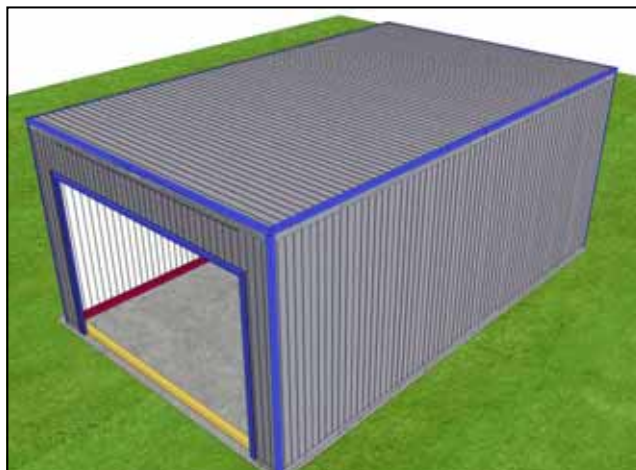

Уголок 50x50 ал. L=3130 - 4шт.

Уголок 50x50 ал. L=1930 - 4шт.

Уголок 50x50 ал. L=2660 – 4шт.

Уплотнитель панелей – 36,5 п. м.

Саморез со сверлом 5,5x25

Заклепка 4x20

Заглушка 14

Подготовка к монтажу гаража (при необходимости)
Вариант I

Вариант II

Каркас гаража

Сборка облицовки

50x50

WWW.DOORHAN.RU