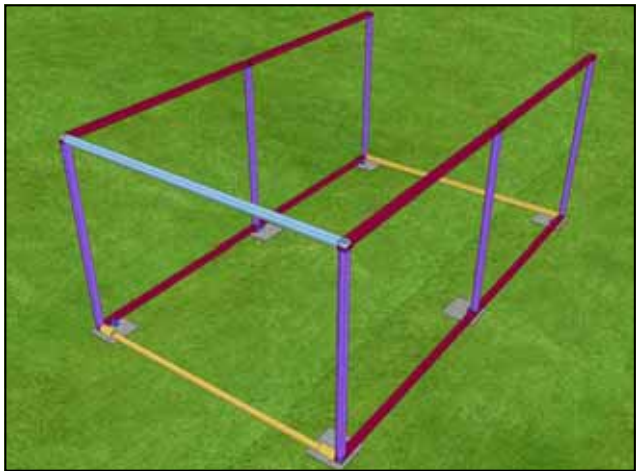

Уголок 50x50 ал. L=3130 - 4шт.

Уголок 50x50 ал. L=1930 - 4шт.

Уголок 50x50 ал. L=2660 – 4шт.

Уплотнитель панелей – 36,5 п. м.

Саморез со сверлом 5,5x25

Заклепка 4x20

Заглушка 14

Подготовка к монтажу гаража (при необходимости)
Вариант I

Вариант II

Каркас гаража

Сборка облицовки

50x50

WWW.DOORHAN.RU