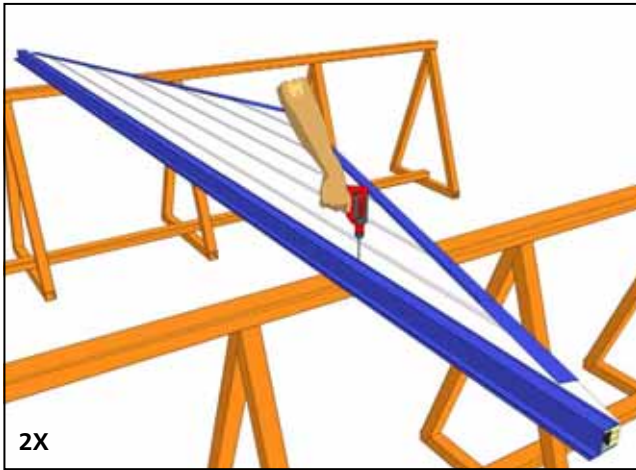

Уголок 50x50 ал. L=3130 - 4шт.

Уголок 50x50 ал. L=1930 - 4шт.

Уголок 50x50 ал. L=2660 – 4шт.

Уплотнитель панелей – 36,5 п. м.

Саморез со сверлом 5,5x25

Заклепка 4x20

Заглушка 14

Подготовка к монтажу гаража (при необходимости)
Вариант I

Вариант II

Каркас гаража

Сборка облицовки

50x50

WWW.DOORHAN.RU