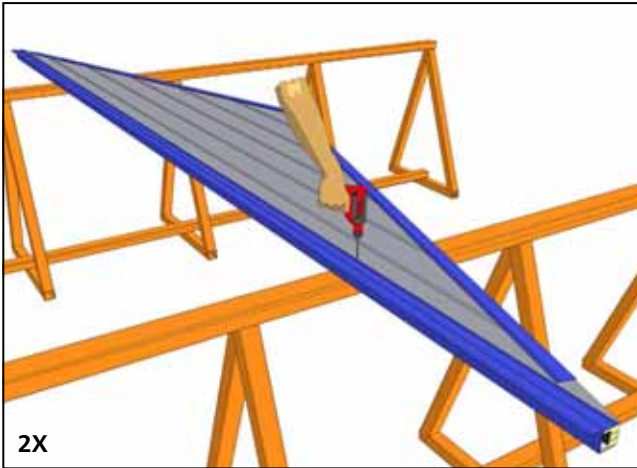

Уголок 50x50 ал. L=3130 - 4шт.

Уголок 50x50 ал. L=1930 - 4шт.

Уголок 50x50 ал. L=2660 – 4шт.

Уплотнитель панелей – 36,5 п. м.

Саморез со сверлом 5,5x25

Заклепка 4x20

Заглушка 14

Подготовка к монтажу гаража (при необходимости)
Вариант I

Вариант II

Каркас гаража

Сборка облицовки

50x50

WWW.DOORHAN.RU