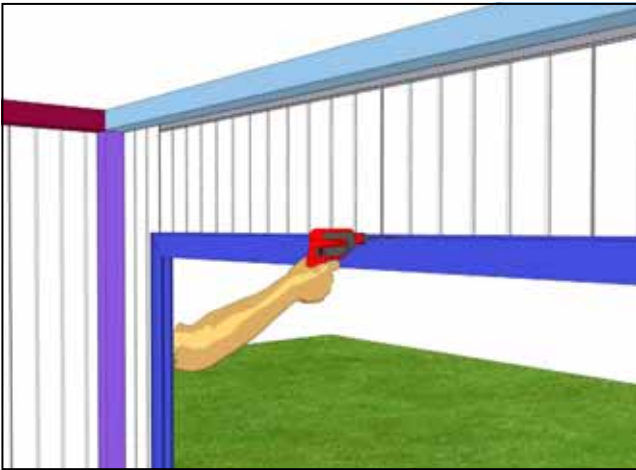

Уголок 50x50 ал. L=3130 - 4шт.

Уголок 50x50 ал. L=1930 - 4шт.

Уголок 50x50 ал. L=2660 – 4шт.

Уплотнитель панелей – 36,5 п. м.

Саморез со сверлом 5,5x25

Заклепка 4x20

Заглушка 14

Подготовка к монтажу гаража (при необходимости)
Вариант I

Вариант II

Каркас гаража

Сборка облицовки

50x50

WWW.DOORHAN.RU