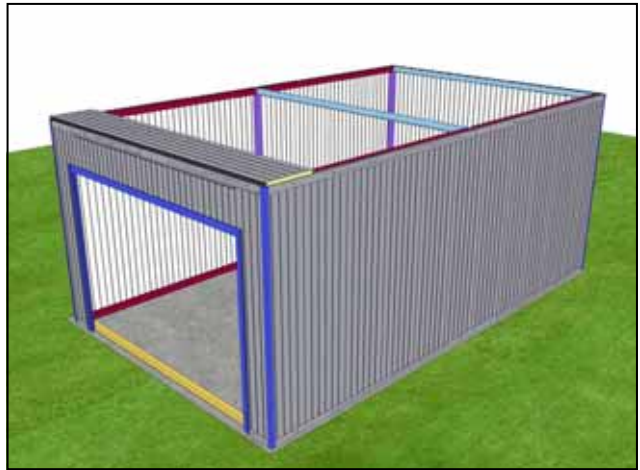

Уголок 50x50 ал. L=3130 - 4шт.

Уголок 50x50 ал. L=1930 - 4шт.

Уголок 50x50 ал. L=2660 – 4шт.

Уплотнитель панелей – 36,5 п. м.

Саморез со сверлом 5,5x25

Заклепка 4x20

Заглушка 14

Подготовка к монтажу гаража (при необходимости)
Вариант I

Вариант II

Каркас гаража

Сборка облицовки

50x50

WWW.DOORHAN.RU