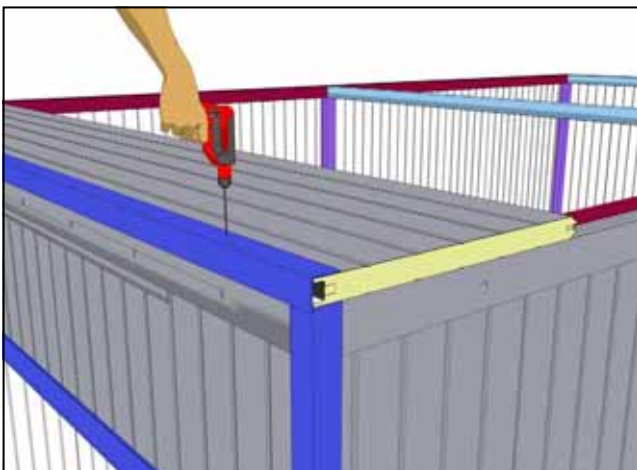

Уголок 50x50 ал. L=3130 - 4шт.

Уголок 50x50 ал. L=1930 - 4шт.

Уголок 50x50 ал. L=2660 – 4шт.

Уплотнитель панелей – 36,5 п. м.

Саморез со сверлом 5,5x25

Заклепка 4x20

Заглушка 14

Подготовка к монтажу гаража (при необходимости)
Вариант I

Вариант II

Каркас гаража

Сборка облицовки

50x50

WWW.DOORHAN.RU