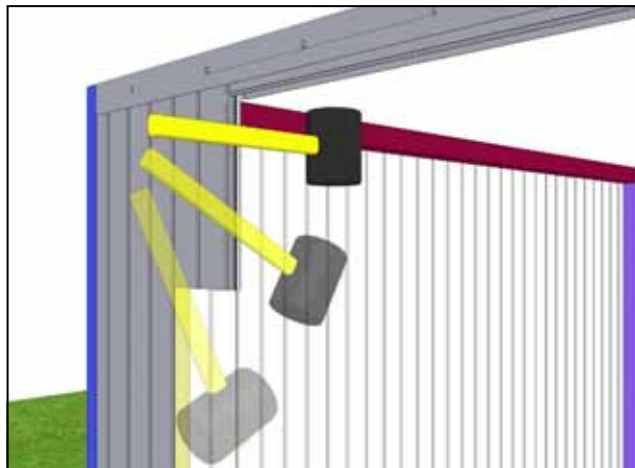

Уголок 50x50 ал. L=3130 - 4шт.

Уголок 50x50 ал. L=1930 - 4шт.

Уголок 50x50 ал. L=2660 – 4шт.

Уплотнитель панелей – 36,5 п. м.

Саморез со сверлом 5,5x25

Заклепка 4x20

Заглушка 14

Подготовка к монтажу гаража (при необходимости)
Вариант I

Вариант II

Каркас гаража

Сборка облицовки

50x50

WWW.DOORHAN.RU