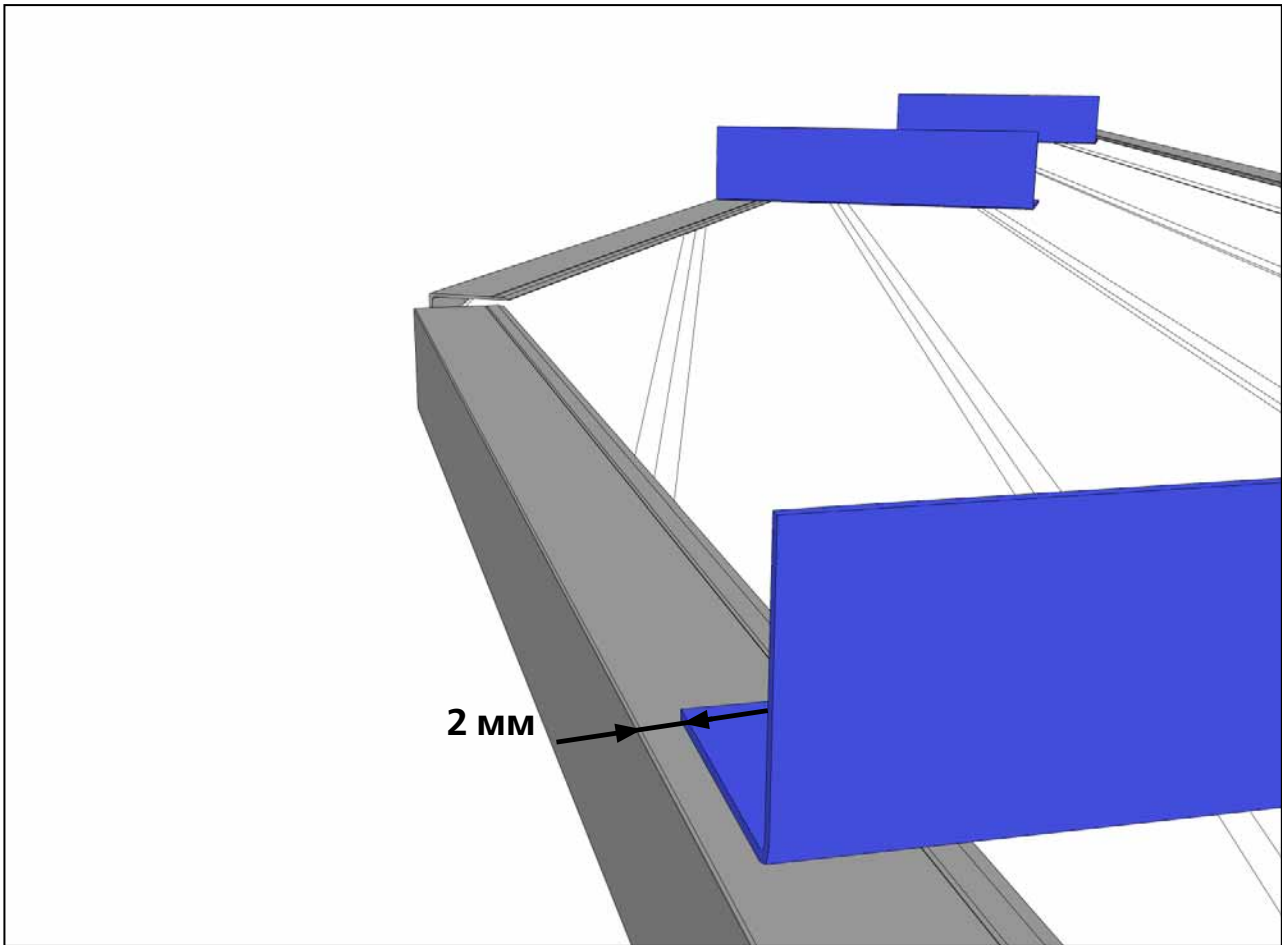

Профиль основной несущий
L=3080 - 8шт.

Профиль основной несущий
L=290 - 2шт.

Профиль основной несущий
L=1880 - 6шт.

П-профиль панелей притолоки
L=2855 - 1шт.

Профиль нижний несущий окан-
товки проема L=2290x45(1)° -
2шт. L=3179x45(2)° - 1шт.

Уголок 50x50 ал. L=3130 - 4шт.

Уголок 50x50 ал. L=1930 - 4шт.

Уголок 50x50 ал. L=2660 – 4шт.

Уплотнитель панелей – 36,5 п. м.

Саморез со сверлом 5,5x25

Заклепка 4x20

Заглушка 14

Подготовка к монтажу гаража (при необходимости)
Вариант I

Вариант II

Каркас гаража

Сборка облицовки

50x50

WWW.DOORHAN.RU