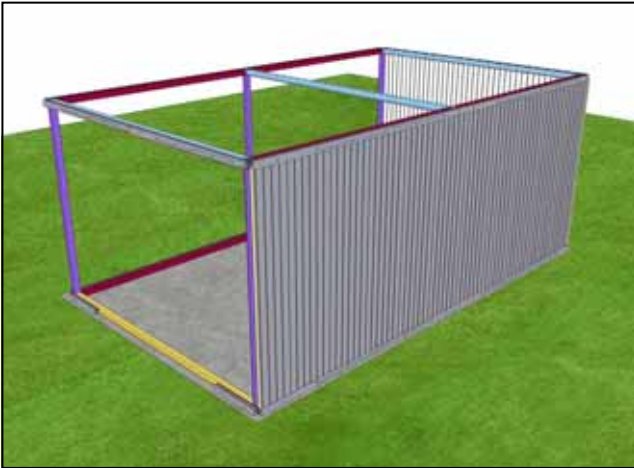

Уголок 50x50 ал. L=3130 - 4шт.

Уголок 50x50 ал. L=1930 - 4шт.

Уголок 50x50 ал. L=2660 – 4шт.

Уплотнитель панелей – 36,5 п. м.

Саморез со сверлом 5,5x25

Заклепка 4x20

Заглушка 14

Подготовка к монтажу гаража (при необходимости)
Вариант I

Вариант II

Каркас гаража

Сборка облицовки

50x50

WWW.DOORHAN.RU