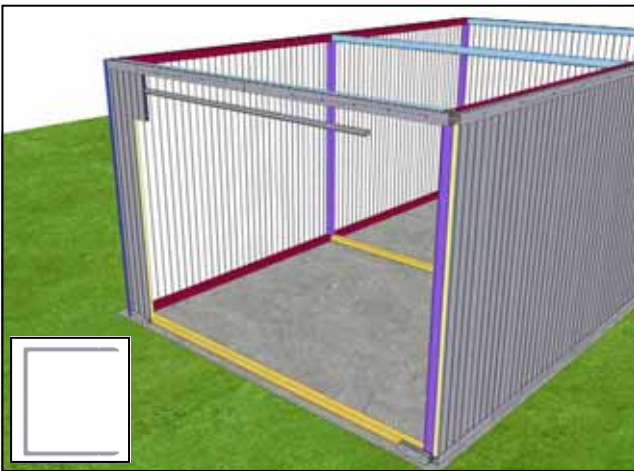

Уголок 50x50 ал. L=3130 - 4шт.

Уголок 50x50 ал. L=1930 - 4шт.

Уголок 50x50 ал. L=2660 – 4шт.

Уплотнитель панелей – 36,5 п. м.

Саморез со сверлом 5,5x25

Заклепка 4x20

Заглушка 14

Подготовка к монтажу гаража (при необходимости)
Вариант I

Вариант II

Каркас гаража

Сборка облицовки

50x50

WWW.DOORHAN.RU