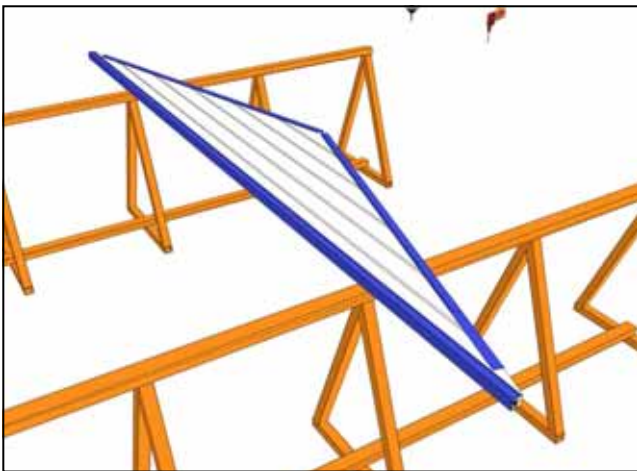

Профиль основной несущий
L=3080 - 8шт.

Профиль основной несущий
L=290 - 2шт.

Профиль основной несущий
L=1880 - 6шт.

П-профиль панелей притолоки
L=2855 - 1шт.

Профиль нижний несущий окан-
товки проема L=2290x45(1)° -
2шт. L=3179x45(2)° - 1шт.

Уголок 50x50 ал. L=3130 - 4шт.

Уголок 50x50 ал. L=1930 - 4шт.

Уголок 50x50 ал. L=2660 – 4шт.

Уплотнитель панелей – 36,5 п. м.

Саморез со сверлом 5,5x25

Заклепка 4x20

Заглушка 14

Подготовка к монтажу гаража (при необходимости)
Вариант I

Вариант II

Каркас гаража

Сборка облицовки

50x50

WWW.DOORHAN.RU