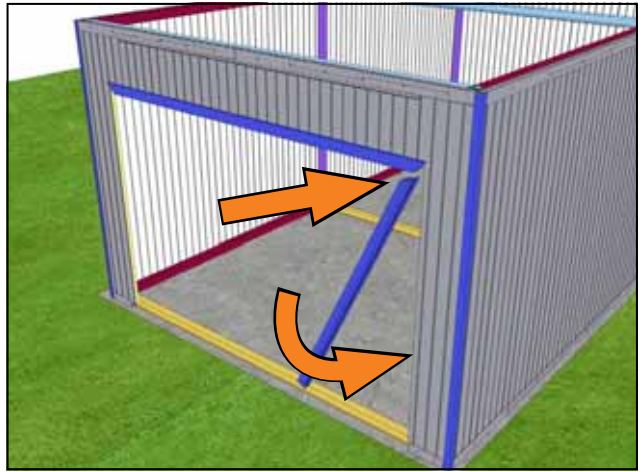

Уголок 50x50 ал. L=3130 - 4шт.

Уголок 50x50 ал. L=1930 - 4шт.

Уголок 50x50 ал. L=2660 – 4шт.

Уплотнитель панелей – 36,5 п. м.

Саморез со сверлом 5,5x25

Заклепка 4x20

Заглушка 14

Подготовка к монтажу гаража (при необходимости)
Вариант I

Вариант II

Каркас гаража

Сборка облицовки

50x50

WWW.DOORHAN.RU