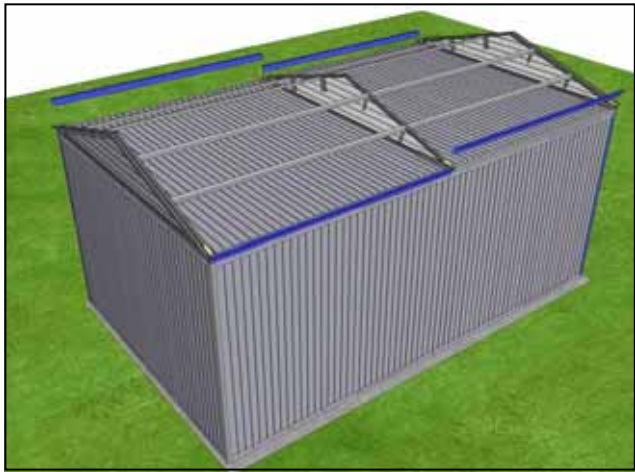

Уголок 50x50 ал. L=3130 - 4шт.

Уголок 50x50 ал. L=1930 - 4шт.

Уголок 50x50 ал. L=2660 – 4шт.

Уплотнитель панелей – 36,5 п. м.

Саморез со сверлом 5,5x25

Заклепка 4x20

Заглушка 14

Подготовка к монтажу гаража (при необходимости)
Вариант I

Вариант II

Каркас гаража

Сборка облицовки

50x50

WWW.DOORHAN.RU