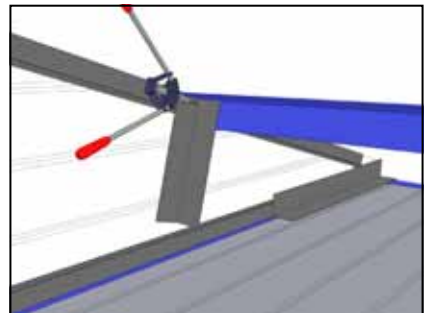

Уголок 50x50 ал. L=3130 - 4шт.

Уголок 50x50 ал. L=1930 - 4шт.

Уголок 50x50 ал. L=2660 – 4шт.

Уплотнитель панелей – 36,5 п. м.

Саморез со сверлом 5,5x25

Заклепка 4x20

Заглушка 14

Подготовка к монтажу гаража (при необходимости)
Вариант I

Вариант II

Каркас гаража

Сборка облицовки

50x50

WWW.DOORHAN.RU