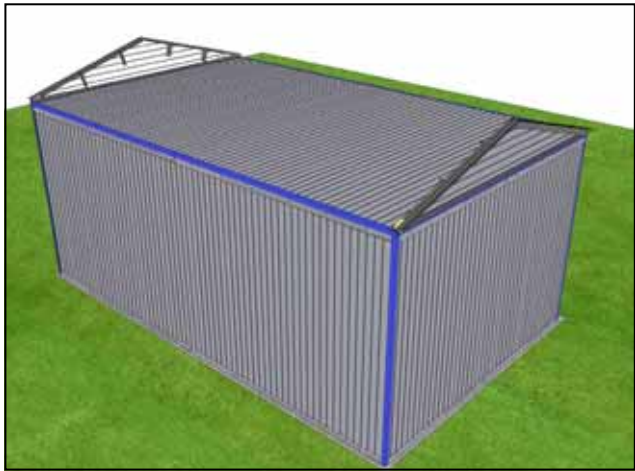

Уголок 50x50 ал. L=3130 - 4шт.

Уголок 50x50 ал. L=1930 - 4шт.

Уголок 50x50 ал. L=2660 – 4шт.

Уплотнитель панелей – 36,5 п. м.

Саморез со сверлом 5,5x25

Заклепка 4x20

Заглушка 14

Подготовка к монтажу гаража (при необходимости)
Вариант I

Вариант II

Каркас гаража

Сборка облицовки

50x50

WWW.DOORHAN.RU