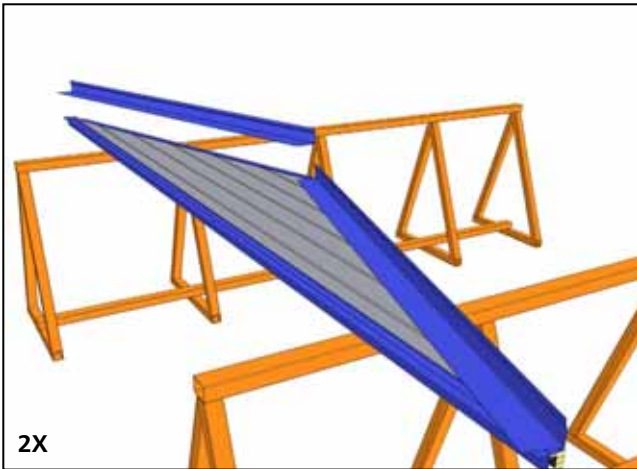

Уголок 50x50 ал. L=3130 - 4шт.

Уголок 50x50 ал. L=1930 - 4шт.

Уголок 50x50 ал. L=2660 – 4шт.

Уплотнитель панелей – 36,5 п. м.

Саморез со сверлом 5,5x25

Заклепка 4x20

Заглушка 14

Подготовка к монтажу гаража (при необходимости)
Вариант I

Вариант II

Каркас гаража

Сборка облицовки

50x50

WWW.DOORHAN.RU