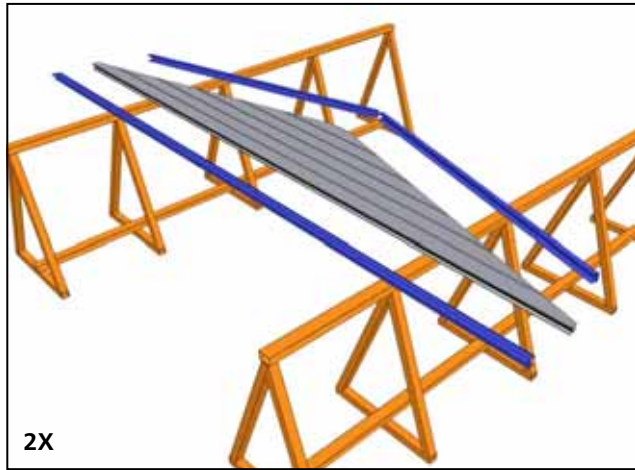

Профиль основной несущий
L=3080 - 8шт.

Профиль основной несущий
L=290 - 2шт.

Профиль основной несущий
L=1880 - 6шт.

П-профиль панелей притолоки
L=2855 - 1шт.

Профиль нижний несущий окан-
товки проема L=2290x45(1)° -
2шт. L=3179x45(2)° - 1шт.

Уголок 50x50 ал. L=3130 - 4шт.

Уголок 50x50 ал. L=1930 - 4шт.

Уголок 50x50 ал. L=2660 – 4шт.

Уплотнитель панелей – 36,5 п. м.

Саморез со сверлом 5,5x25

Заклепка 4x20

Заглушка 14

Подготовка к монтажу гаража (при необходимости)
Вариант I

Вариант II

Каркас гаража

Сборка облицовки

50x50

WWW.DOORHAN.RU