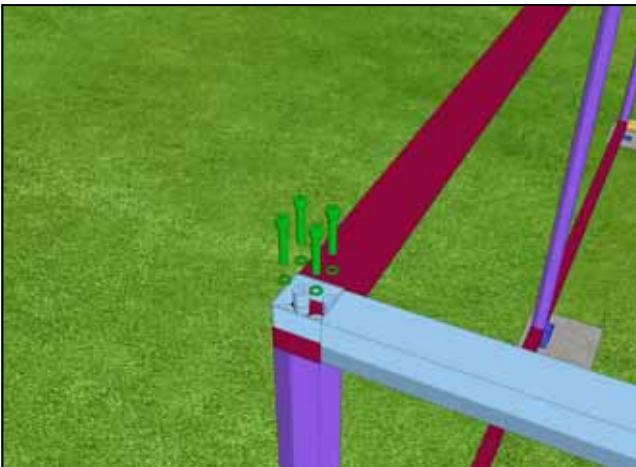

Уголок 50x50 ал. L=3130 - 4шт.

Уголок 50x50 ал. L=1930 - 4шт.

Уголок 50x50 ал. L=2660 – 4шт.

Уплотнитель панелей – 36,5 п. м.

Саморез со сверлом 5,5x25

Заклепка 4x20

Заглушка 14

Подготовка к монтажу гаража (при необходимости)
Вариант I

Вариант II

Каркас гаража

Сборка облицовки

50x50

WWW.DOORHAN.RU