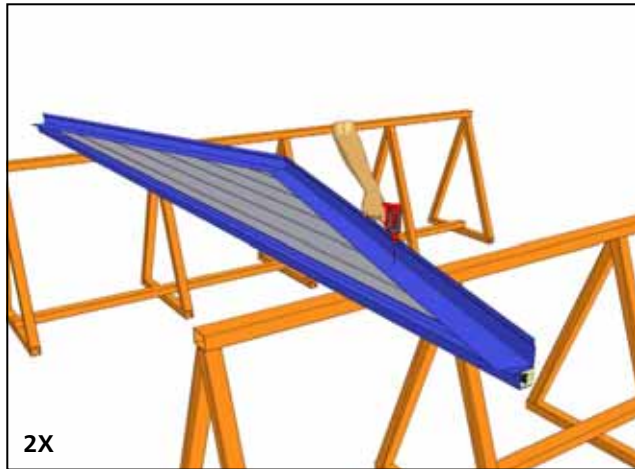

Уголок 50x50 ал. L=3130 - 4шт.

Уголок 50x50 ал. L=1930 - 4шт.

Уголок 50x50 ал. L=2660 – 4шт.

Уплотнитель панелей – 36,5 п. м.

Саморез со сверлом 5,5x25

Заклепка 4x20

Заглушка 14

Подготовка к монтажу гаража (при необходимости)
Вариант I

Вариант II

Каркас гаража

Сборка облицовки

50x50

WWW.DOORHAN.RU