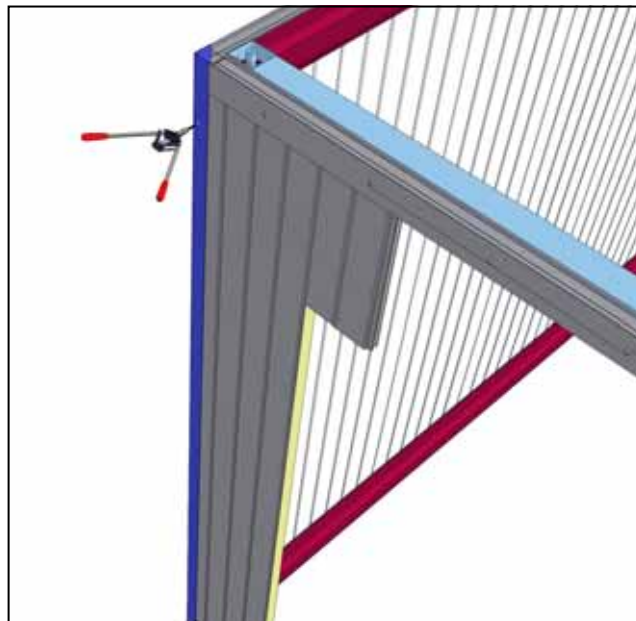

Уголок 50x50 ал. L=3130 - 4шт.

Уголок 50x50 ал. L=1930 - 4шт.

Уголок 50x50 ал. L=2660 – 4шт.

Уплотнитель панелей – 36,5 п. м.

Саморез со сверлом 5,5x25

Заклепка 4x20

Заглушка 14

Подготовка к монтажу гаража (при необходимости)
Вариант I

Вариант II

Каркас гаража

Сборка облицовки

50x50

WWW.DOORHAN.RU