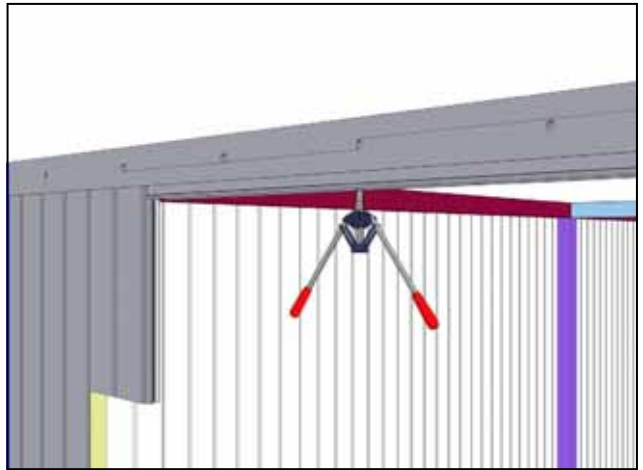

Уголок 50x50 ал. L=3130 - 4шт.

Уголок 50x50 ал. L=1930 - 4шт.

Уголок 50x50 ал. L=2660 – 4шт.

Уплотнитель панелей – 36,5 п. м.

Саморез со сверлом 5,5x25

Заклепка 4x20

Заглушка 14

Подготовка к монтажу гаража (при необходимости)
Вариант I

Вариант II

Каркас гаража

Сборка облицовки

50x50

WWW.DOORHAN.RU