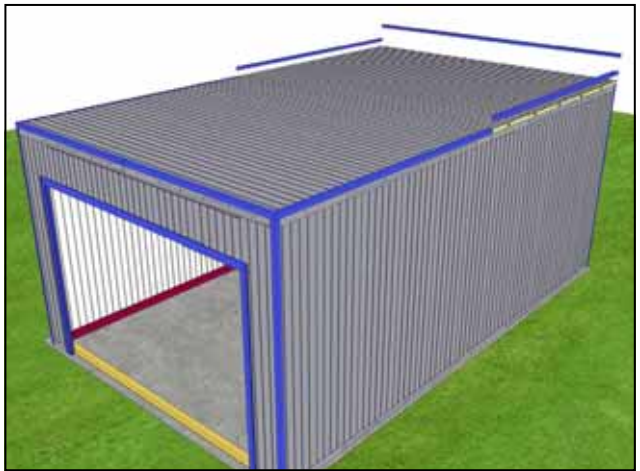

Уголок 50x50 ал. L=3130 - 4шт.

Уголок 50x50 ал. L=1930 - 4шт.

Уголок 50x50 ал. L=2660 – 4шт.

Уплотнитель панелей – 36,5 п. м.

Саморез со сверлом 5,5x25

Заклепка 4x20

Заглушка 14

Подготовка к монтажу гаража (при необходимости)
Вариант I

Вариант II

Каркас гаража

Сборка облицовки

50x50

WWW.DOORHAN.RU