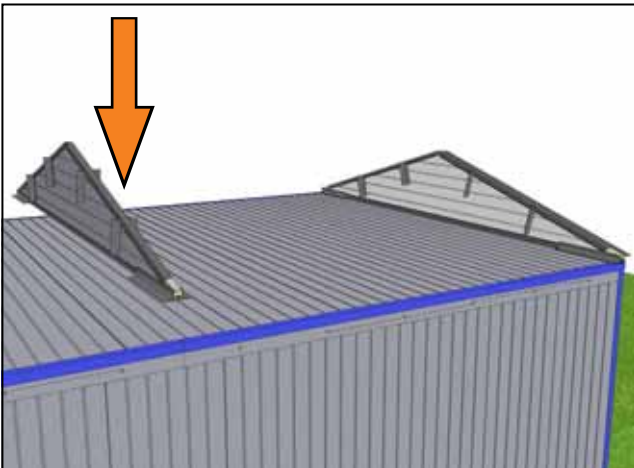

Уголок 50x50 ал. L=3130 - 4шт.

Уголок 50x50 ал. L=1930 - 4шт.

Уголок 50x50 ал. L=2660 – 4шт.

Уплотнитель панелей – 36,5 п. м.

Саморез со сверлом 5,5x25

Заклепка 4x20

Заглушка 14

Подготовка к монтажу гаража (при необходимости)
Вариант I

Вариант II

Каркас гаража

Сборка облицовки

50x50

WWW.DOORHAN.RU