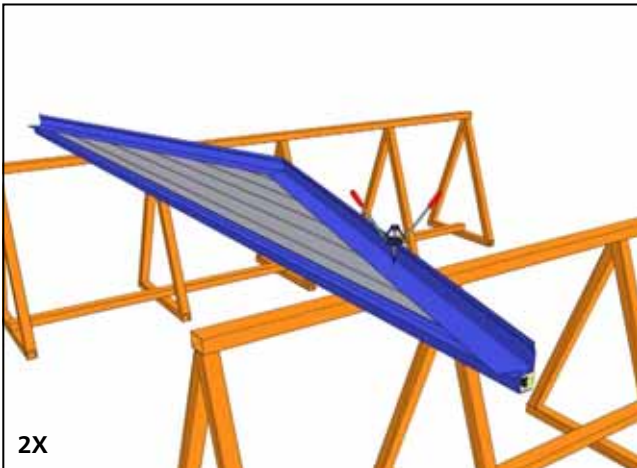

Уголок 50x50 ал. L=3130 - 4шт.

Уголок 50x50 ал. L=1930 - 4шт.

Уголок 50x50 ал. L=2660 – 4шт.

Уплотнитель панелей – 36,5 п. м.

Саморез со сверлом 5,5x25

Заклепка 4x20

Заглушка 14

Подготовка к монтажу гаража (при необходимости)
Вариант I

Вариант II

Каркас гаража

Сборка облицовки

50x50

WWW.DOORHAN.RU