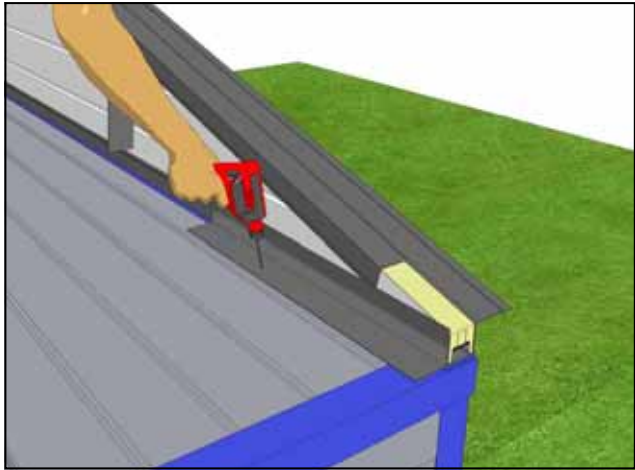

Уголок 50x50 ал. L=3130 - 4шт.

Уголок 50x50 ал. L=1930 - 4шт.

Уголок 50x50 ал. L=2660 – 4шт.

Уплотнитель панелей – 36,5 п. м.

Саморез со сверлом 5,5x25

Заклепка 4x20

Заглушка 14

Подготовка к монтажу гаража (при необходимости)
Вариант I

Вариант II

Каркас гаража

Сборка облицовки

50x50

WWW.DOORHAN.RU