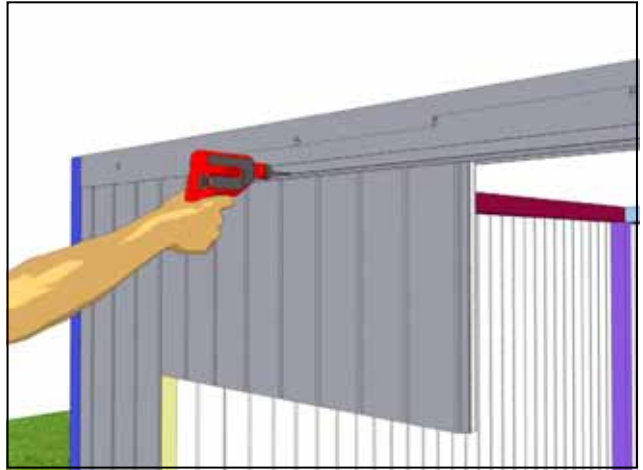

Уголок 50x50 ал. L=3130 - 4шт.

Уголок 50x50 ал. L=1930 - 4шт.

Уголок 50x50 ал. L=2660 – 4шт.

Уплотнитель панелей – 36,5 п. м.

Саморез со сверлом 5,5x25

Заклепка 4x20

Заглушка 14

Подготовка к монтажу гаража (при необходимости)
Вариант I

Вариант II

Каркас гаража

Сборка облицовки

50x50

WWW.DOORHAN.RU