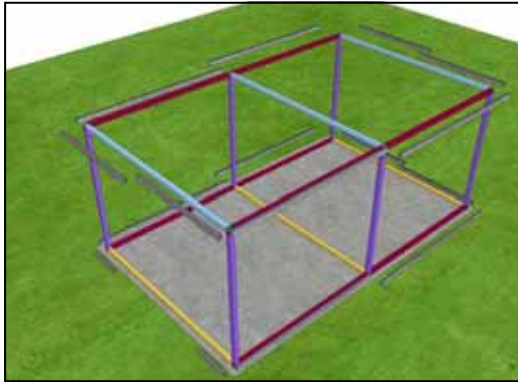

Уголок 50x50 ал. L=3130 - 4шт.

Уголок 50x50 ал. L=1930 - 4шт.

Уголок 50x50 ал. L=2660 – 4шт.

Уплотнитель панелей – 36,5 п. м.

Саморез со сверлом 5,5x25

Заклепка 4x20

Заглушка 14

Подготовка к монтажу гаража (при необходимости)
Вариант I

Вариант II

Каркас гаража

Сборка облицовки

50x50

WWW.DOORHAN.RU