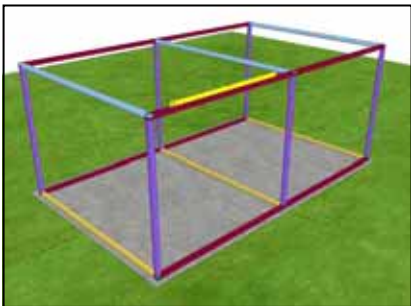

Уголок 50x50 ал. L=3130 - 4шт.

Уголок 50x50 ал. L=1930 - 4шт.

Уголок 50x50 ал. L=2660 – 4шт.

Уплотнитель панелей – 36,5 п. м.

Саморез со сверлом 5,5x25

Заклепка 4x20

Заглушка 14

Подготовка к монтажу гаража (при необходимости)
Вариант I

Вариант II

Каркас гаража

Сборка облицовки

50x50

WWW.DOORHAN.RU