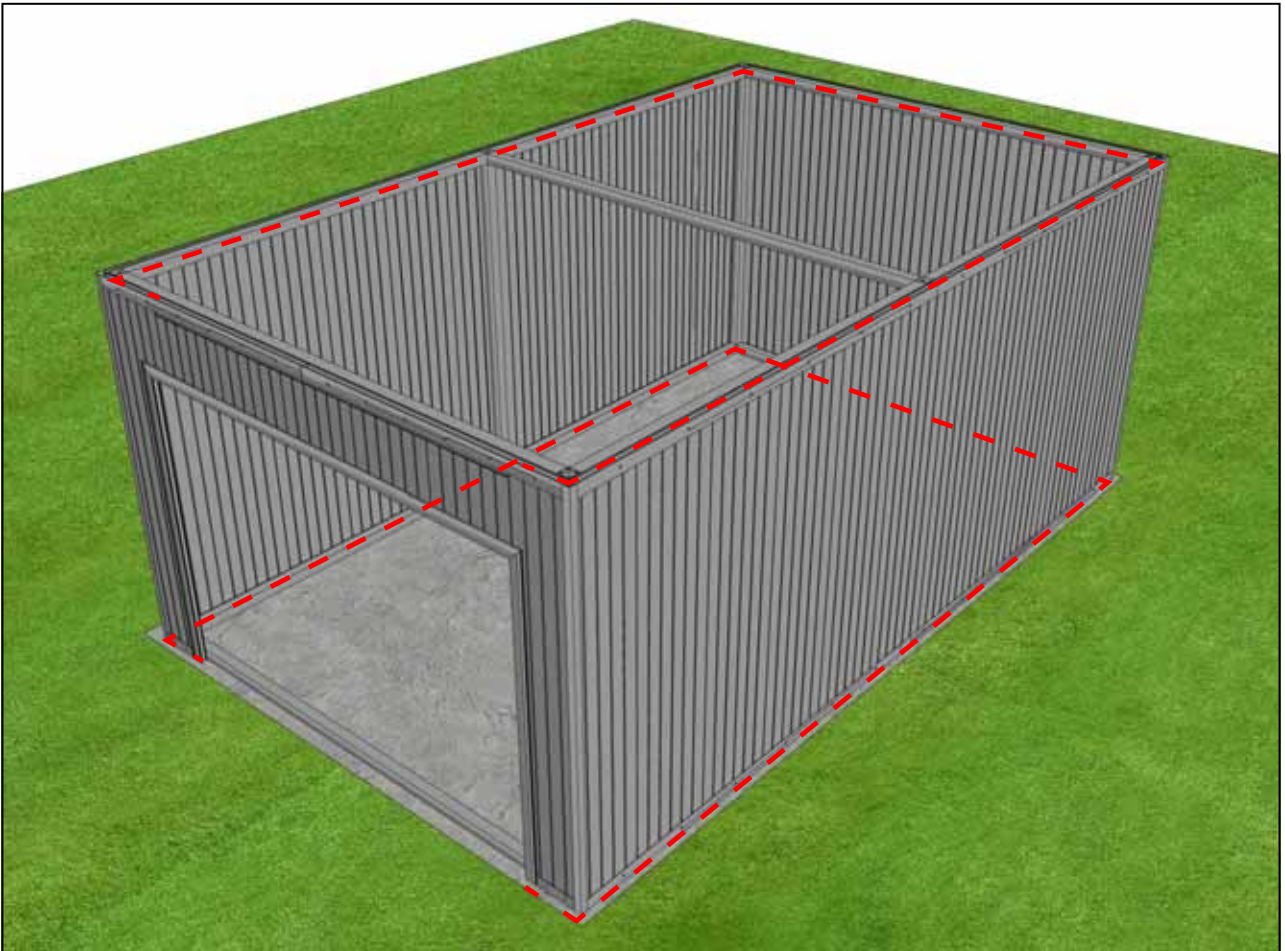

Профиль основной несущий
L=3080 - 8шт.

Профиль основной несущий
L=290 - 2шт.

Профиль основной несущий
L=1880 - 6шт.

П-профиль панелей притолоки
L=2855 - 1шт.

Профиль нижний несущий окан-
товки проема L=2290x45(1)° -
2шт. L=3179x45(2)° - 1шт.

Уголок 50x50 ал. L=3130 - 4шт.

Уголок 50x50 ал. L=1930 - 4шт.

Уголок 50x50 ал. L=2660 – 4шт.

Уплотнитель панелей – 36,5 п. м.

Саморез со сверлом 5,5x25

Заклепка 4x20

Заглушка 14

Подготовка к монтажу гаража (при необходимости)
Вариант I

Вариант II

Каркас гаража

Сборка облицовки

50x50

WWW.DOORHAN.RU