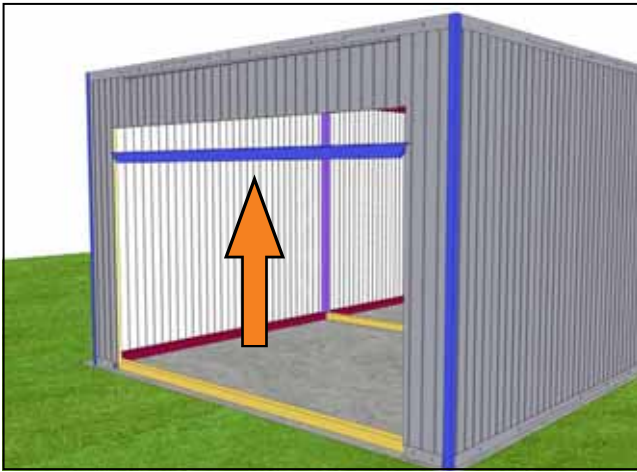

Уголок 50x50 ал. L=3130 - 4шт.

Уголок 50x50 ал. L=1930 - 4шт.

Уголок 50x50 ал. L=2660 – 4шт.

Уплотнитель панелей – 36,5 п. м.

Саморез со сверлом 5,5x25

Заклепка 4x20

Заглушка 14

Подготовка к монтажу гаража (при необходимости)
Вариант I

Вариант II

Каркас гаража

Сборка облицовки

50x50

WWW.DOORHAN.RU