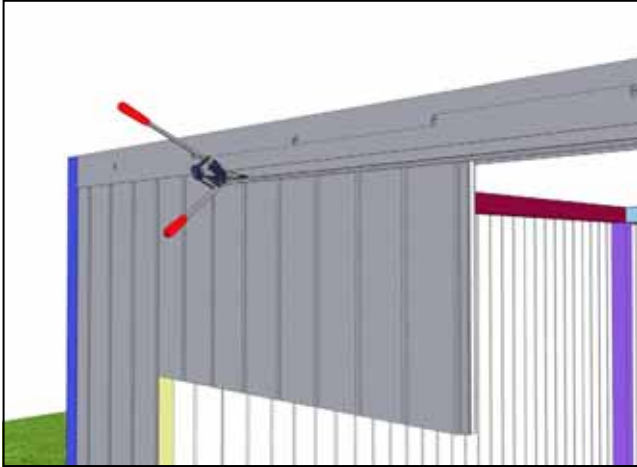

Уголок 50x50 ал. L=3130 - 4шт.

Уголок 50x50 ал. L=1930 - 4шт.

Уголок 50x50 ал. L=2660 – 4шт.

Уплотнитель панелей – 36,5 п. м.

Саморез со сверлом 5,5x25

Заклепка 4x20

Заглушка 14

Подготовка к монтажу гаража (при необходимости)
Вариант I

Вариант II

Каркас гаража

Сборка облицовки

50x50

WWW.DOORHAN.RU