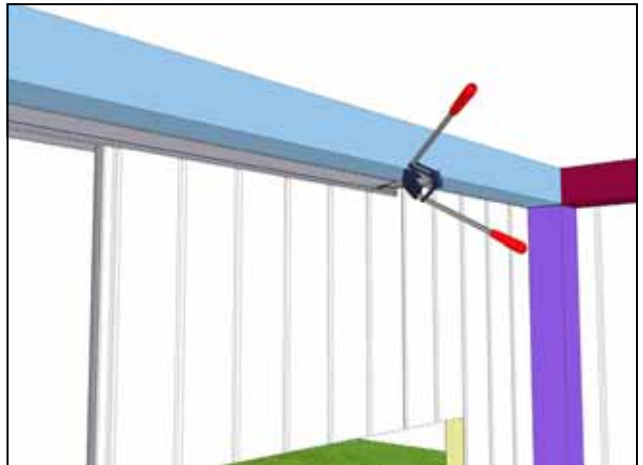

Уголок 50x50 ал. L=3130 - 4шт.

Уголок 50x50 ал. L=1930 - 4шт.

Уголок 50x50 ал. L=2660 – 4шт.

Уплотнитель панелей – 36,5 п. м.

Саморез со сверлом 5,5x25

Заклепка 4x20

Заглушка 14

Подготовка к монтажу гаража (при необходимости)
Вариант I

Вариант II

Каркас гаража

Сборка облицовки

50x50

WWW.DOORHAN.RU