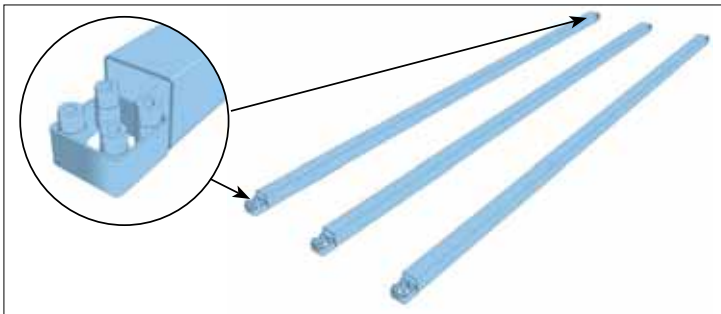

ИНСТРУКЦИЯ ПО МОНТАЖУ МОДУЛЬНЫХ ГАРАЖЕЙ

Комплект поставки гаража

48 шт.

48 шт.

Панель 575 стены - 26шт.
L=2524

Панель 575 потолка - 10шт.
L=3860

Панель 575 притолоки - 5шт.
L=315

Панель 575 стены обрезанная -
2шт. L=2524/430

Панель 575 стены обрезанная -
1шт. L=2524/408

Панель 575 потолка обрезанная -
1шт. L=3860/536

Панель пристенка с вырезом ле-
вая L=2524 вырез 218x2209

Панель пристенка с вырезом пра-
вая L=2524/408 вырез 38x2209

Профиль основной несущий
L=3080 - 8шт.

Профиль основной несущий
L=290 - 2шт.

Профиль основной несущий
L=1880 - 6шт.

П-профиль панелей притолоки
L=2855 - 1шт.

Профиль нижний несущий окан-
товки проема L=2290x45(1)° -
2шт. L=3179x45(2)° - 1шт.

Уголок 50x50 ал. L=3130 - 4шт.

Уголок 50x50 ал. L=1930 - 4шт.

Уголок 50x50 ал. L=2660 – 4шт.

Уплотнитель панелей – 36,5 п. м.

Саморез со сверлом 5,5x25

Заклепка 4x20

Заглушка 14

Подготовка к монтажу гаража (при необходимости)
Вариант I