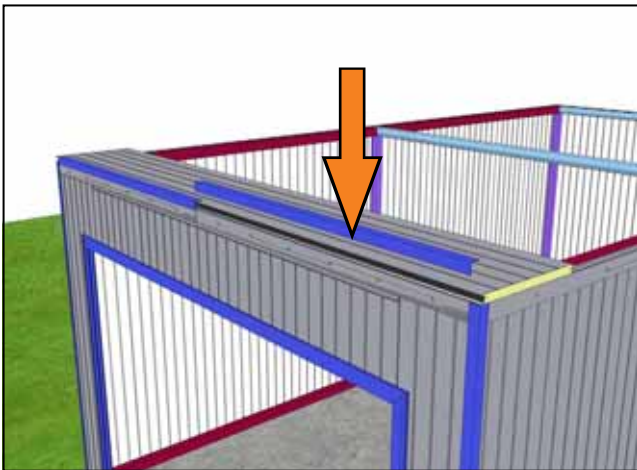

Уголок 50x50 ал. L=3130 - 4шт.

Уголок 50x50 ал. L=1930 - 4шт.

Уголок 50x50 ал. L=2660 – 4шт.

Уплотнитель панелей – 36,5 п. м.

Саморез со сверлом 5,5x25

Заклепка 4x20

Заглушка 14

Подготовка к монтажу гаража (при необходимости)
Вариант I

Вариант II

Каркас гаража

Сборка облицовки

50x50

WWW.DOORHAN.RU