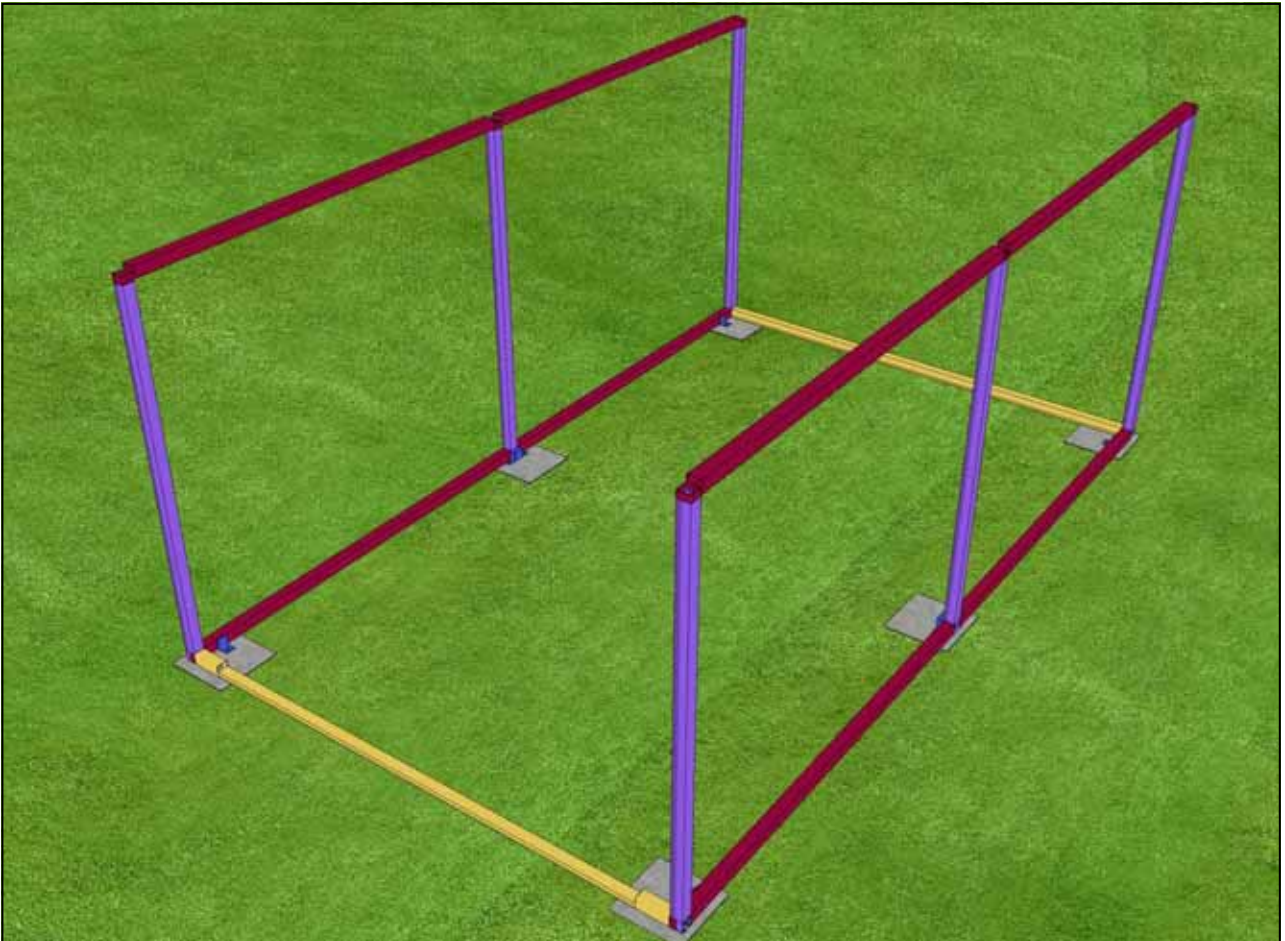

Профиль основной несущий
L=3080 - 8шт.

Профиль основной несущий
L=290 - 2шт.

Профиль основной несущий
L=1880 - 6шт.

П-профиль панелей притолоки
L=2855 - 1шт.

Профиль нижний несущий окан-
товки проема L=2290x45(1)° -
2шт. L=3179x45(2)° - 1шт.

Уголок 50x50 ал. L=3130 - 4шт.

Уголок 50x50 ал. L=1930 - 4шт.

Уголок 50x50 ал. L=2660 – 4шт.

Уплотнитель панелей – 36,5 п. м.

Саморез со сверлом 5,5x25

Заклепка 4x20

Заглушка 14

Подготовка к монтажу гаража (при необходимости)
Вариант I

Вариант II

Каркас гаража

Сборка облицовки

50x50

WWW.DOORHAN.RU