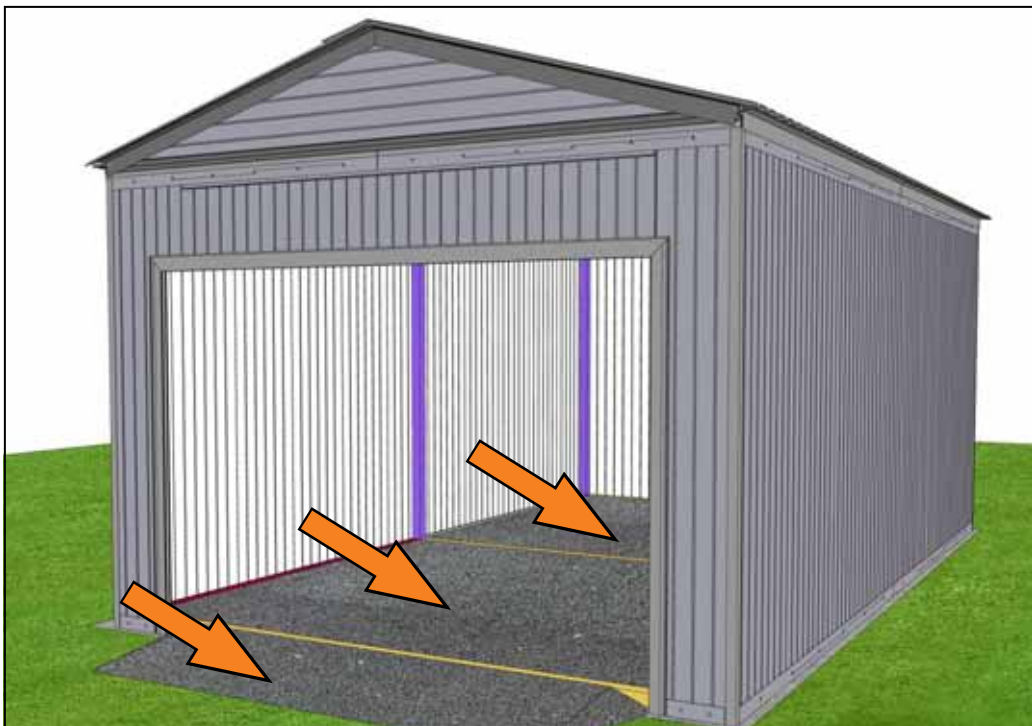

Уголок 50x50 ал. L=3130 - 4шт.

Уголок 50x50 ал. L=1930 - 4шт.

Уголок 50x50 ал. L=2660 – 4шт.

Уплотнитель панелей – 36,5 п. м.

Саморез со сверлом 5,5x25

Заклепка 4x20

Заглушка 14

Подготовка к монтажу гаража (при необходимости)
Вариант I

Вариант II

Каркас гаража

Сборка облицовки

50x50

WWW.DOORHAN.RU