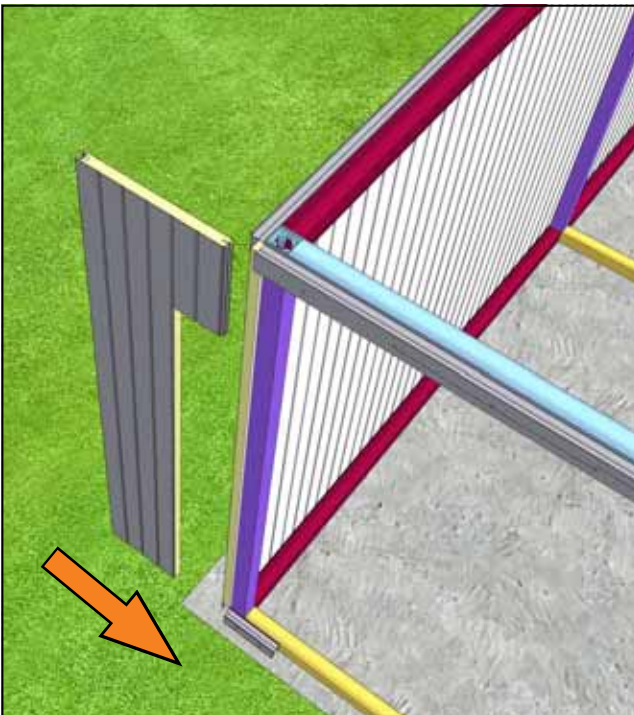

Уголок 50x50 ал. L=3130 - 4шт.

Уголок 50x50 ал. L=1930 - 4шт.

Уголок 50x50 ал. L=2660 – 4шт.

Уплотнитель панелей – 36,5 п. м.

Саморез со сверлом 5,5x25

Заклепка 4x20

Заглушка 14

Подготовка к монтажу гаража (при необходимости)
Вариант I

Вариант II

Каркас гаража

Сборка облицовки

50x50

WWW.DOORHAN.RU