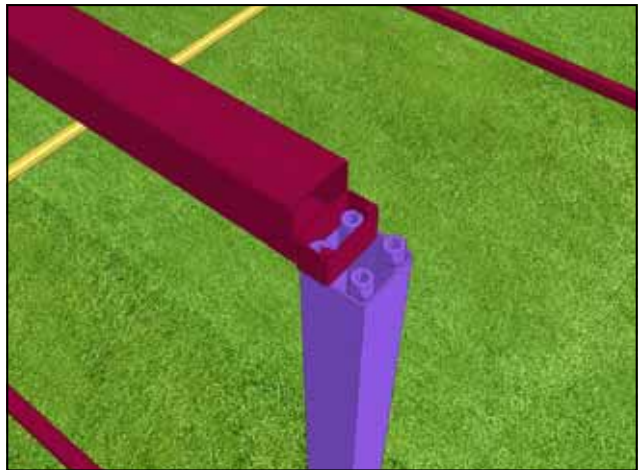

Уголок 50x50 ал. L=3130 - 4шт.

Уголок 50x50 ал. L=1930 - 4шт.

Уголок 50x50 ал. L=2660 – 4шт.

Уплотнитель панелей – 36,5 п. м.

Саморез со сверлом 5,5x25

Заклепка 4x20

Заглушка 14

Подготовка к монтажу гаража (при необходимости)
Вариант I

Вариант II

Каркас гаража

Сборка облицовки

50x50

WWW.DOORHAN.RU