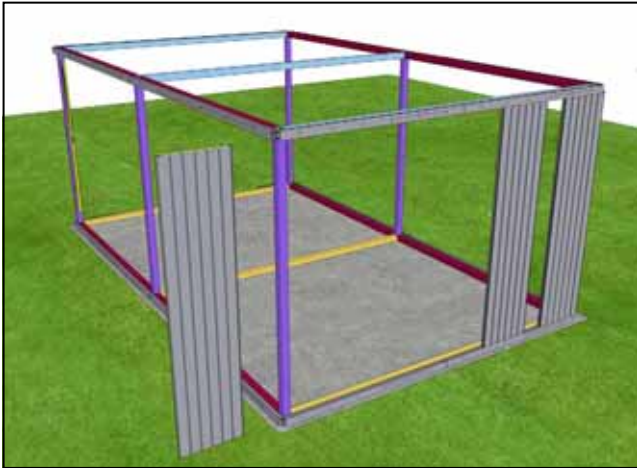

Уголок 50x50 ал. L=3130 - 4шт.

Уголок 50x50 ал. L=1930 - 4шт.

Уголок 50x50 ал. L=2660 – 4шт.

Уплотнитель панелей – 36,5 п. м.

Саморез со сверлом 5,5x25

Заклепка 4x20

Заглушка 14

Подготовка к монтажу гаража (при необходимости)
Вариант I

Вариант II

Каркас гаража

Сборка облицовки

50x50

WWW.DOORHAN.RU