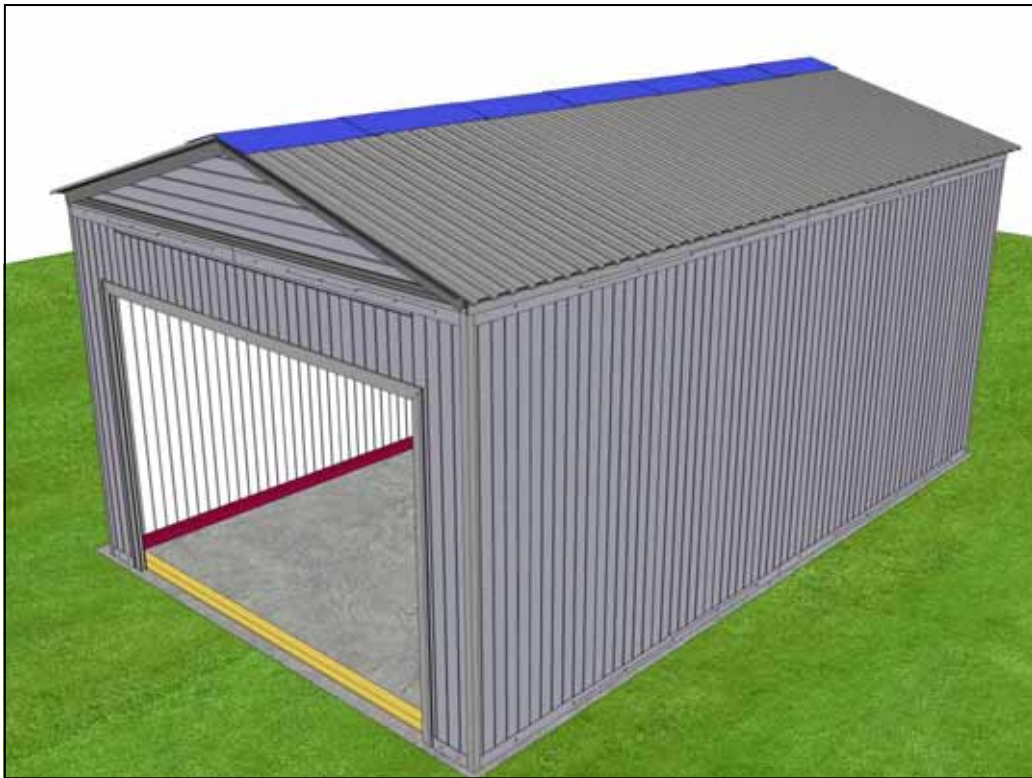

ИНСТРУКЦИЯ ПО МОНТАЖУ МОДУЛЬНЫХ ГАРАЖЕЙ

Комплект поставки гаража

48 шт.

48 шт.

Панель 575 стены - 26шт.
L=2524

Панель 575 потолка - 10шт.
L=3860

Панель 575 притолоки - 5шт.
L=315

Панель 575 стены обрезанная -
2шт. L=2524/430

Уголок 50x50 ал. L=3130 - 4шт.

Уголок 50x50 ал. L=1930 - 4шт.

Уголок 50x50 ал. L=2660 – 4шт.

Уплотнитель панелей – 36,5 п. м.

Саморез со сверлом 5,5x25

Заклепка 4x20

Заглушка 14

Подготовка к монтажу гаража (при необходимости)
Вариант I

Вариант II

Каркас гаража

Сборка облицовки

50x50

WWW.DOORHAN.RU