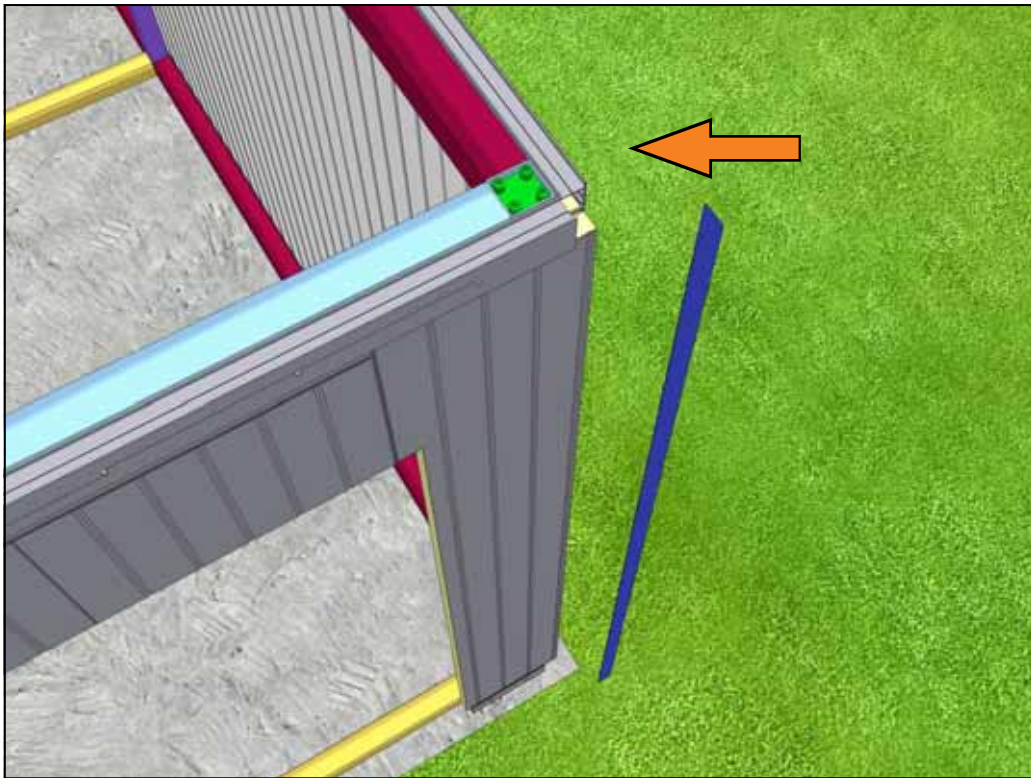

Уголок 50x50 ал. L=3130 - 4шт.

Уголок 50x50 ал. L=1930 - 4шт.

Уголок 50x50 ал. L=2660 – 4шт.

Уплотнитель панелей – 36,5 п. м.

Саморез со сверлом 5,5x25

Заклепка 4x20

Заглушка 14

Подготовка к монтажу гаража (при необходимости)
Вариант I

Вариант II

Каркас гаража

Сборка облицовки

50x50

WWW.DOORHAN.RU