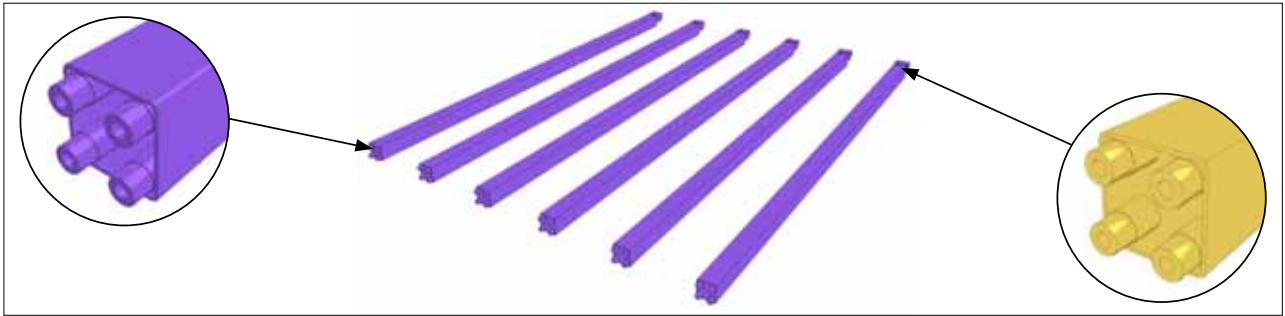

ИНСТРУКЦИЯ ПО МОНТАЖУ МОДУЛЬНЫХ ГАРАЖЕЙ

Комплект поставки гаража

48 шт.

48 шт.

Панель 575 стены - 26шт.
L=2524

Панель 575 потолка - 10шт.
L=3860

Панель 575 притолоки - 5шт.
L=315

Панель 575 стены обрезанная -
2шт. L=2524/430

Панель 575 стены обрезанная -
1шт. L=2524/408

Панель 575 потолка обрезанная -
1шт. L=3860/536

Панель пристенка с вырезом ле-
вая L=2524 вырез 218x2209

Панель пристенка с вырезом пра-
вая L=2524/408 вырез 38x2209

Профиль основной несущий
L=3080 - 8шт.

Профиль основной несущий
L=290 - 2шт.

Профиль основной несущий
L=1880 - 6шт.

П-профиль панелей притолоки
L=2855 - 1шт.

Профиль нижний несущий окан-
товки проема L=2290x45(1)° -
2шт. L=3179x45(2)° - 1шт.

Уголок 50x50 ал. L=3130 - 4шт.

Уголок 50x50 ал. L=1930 - 4шт.

Уголок 50x50 ал. L=2660 – 4шт.

Уплотнитель панелей – 36,5 п. м.

Саморез со сверлом 5,5x25

Заклепка 4x20

Заглушка 14

Подготовка к монтажу гаража (при необходимости)
Вариант I