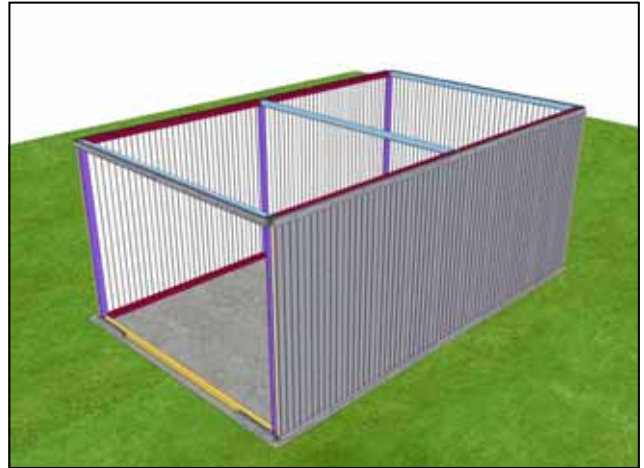

Уголок 50x50 ал. L=3130 - 4шт.

Уголок 50x50 ал. L=1930 - 4шт.

Уголок 50x50 ал. L=2660 – 4шт.

Уплотнитель панелей – 36,5 п. м.

Саморез со сверлом 5,5x25

Заклепка 4x20

Заглушка 14

Подготовка к монтажу гаража (при необходимости)
Вариант I

Вариант II

Каркас гаража

Сборка облицовки

50x50

WWW.DOORHAN.RU