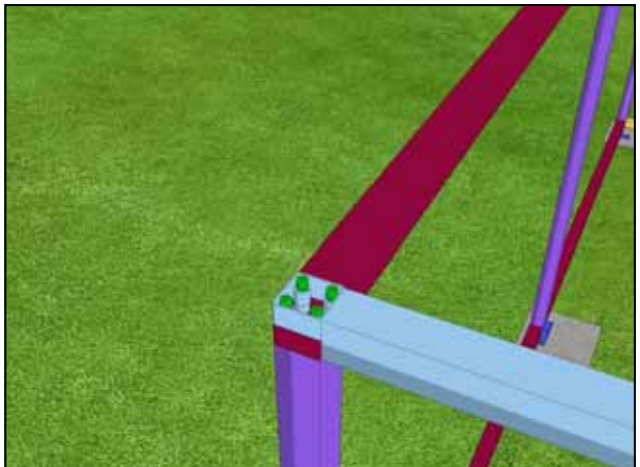

Уголок 50x50 ал. L=3130 - 4шт.

Уголок 50x50 ал. L=1930 - 4шт.

Уголок 50x50 ал. L=2660 – 4шт.

Уплотнитель панелей – 36,5 п. м.

Саморез со сверлом 5,5x25

Заклепка 4x20

Заглушка 14

Подготовка к монтажу гаража (при необходимости)
Вариант I

Вариант II

Каркас гаража

Сборка облицовки

50x50

WWW.DOORHAN.RU