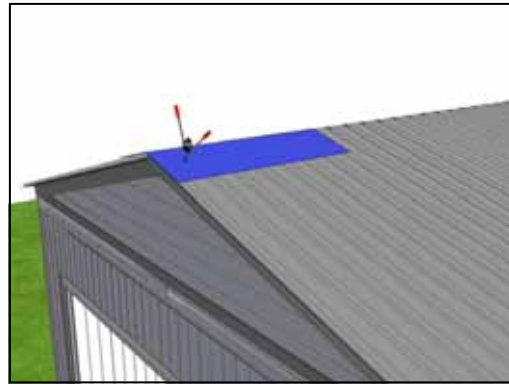

Уголок 50x50 ал. L=3130 - 4шт.

Уголок 50x50 ал. L=1930 - 4шт.

Уголок 50x50 ал. L=2660 – 4шт.

Уплотнитель панелей – 36,5 п. м.

Саморез со сверлом 5,5x25

Заклепка 4x20

Заглушка 14

Подготовка к монтажу гаража (при необходимости)
Вариант I

Вариант II

Каркас гаража

Сборка облицовки

50x50

WWW.DOORHAN.RU