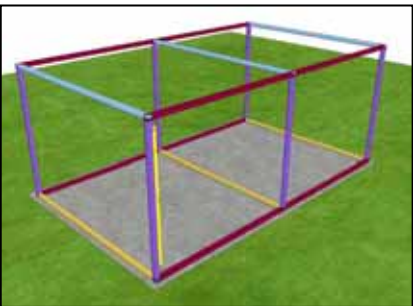

Уголок 50x50 ал. L=3130 - 4шт.

Уголок 50x50 ал. L=1930 - 4шт.

Уголок 50x50 ал. L=2660 – 4шт.

Уплотнитель панелей – 36,5 п. м.

Саморез со сверлом 5,5x25

Заклепка 4x20

Заглушка 14

Подготовка к монтажу гаража (при необходимости)
Вариант I

Вариант II

Каркас гаража

Сборка облицовки

50x50

WWW.DOORHAN.RU