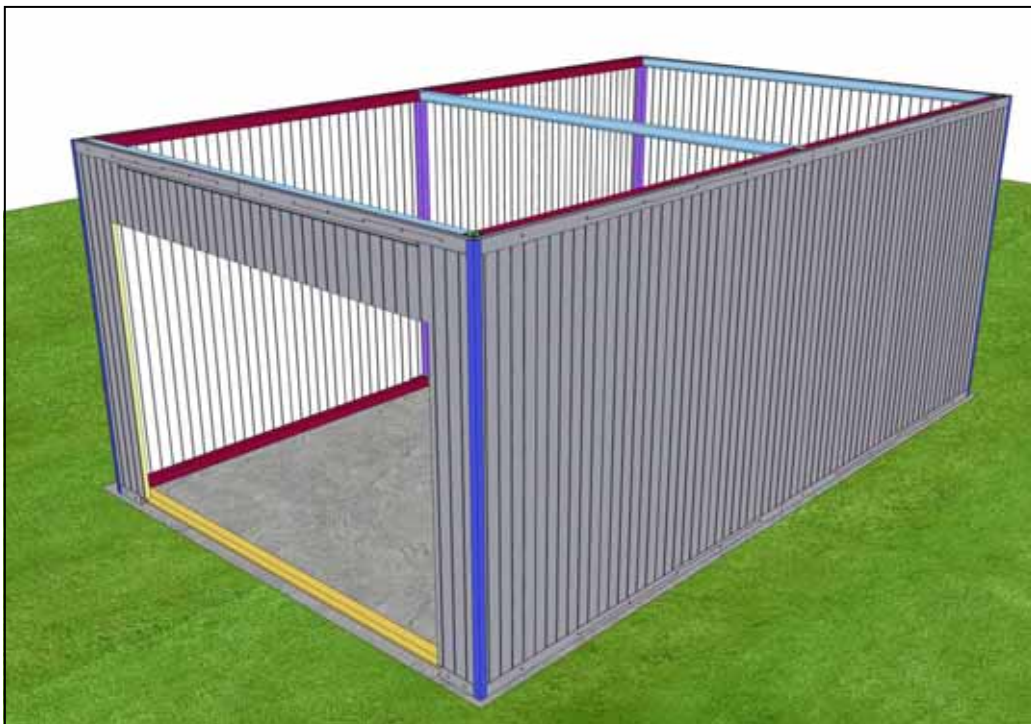

Уголок 50x50 ал. L=3130 - 4шт.

Уголок 50x50 ал. L=1930 - 4шт.

Уголок 50x50 ал. L=2660 – 4шт.

Уплотнитель панелей – 36,5 п. м.

Саморез со сверлом 5,5x25

Заклепка 4x20

Заглушка 14

Подготовка к монтажу гаража (при необходимости)
Вариант I

Вариант II

Каркас гаража

Сборка облицовки

50x50

WWW.DOORHAN.RU