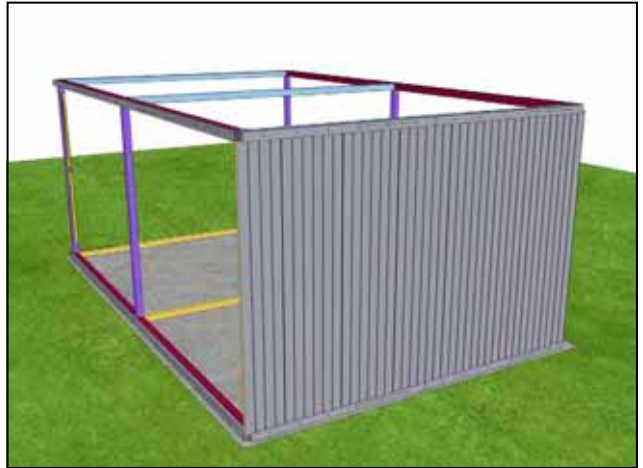

Уголок 50x50 ал. L=3130 - 4шт.

Уголок 50x50 ал. L=1930 - 4шт.

Уголок 50x50 ал. L=2660 – 4шт.

Уплотнитель панелей – 36,5 п. м.

Саморез со сверлом 5,5x25

Заклепка 4x20

Заглушка 14

Подготовка к монтажу гаража (при необходимости)
Вариант I

Вариант II

Каркас гаража

Сборка облицовки

50x50

WWW.DOORHAN.RU