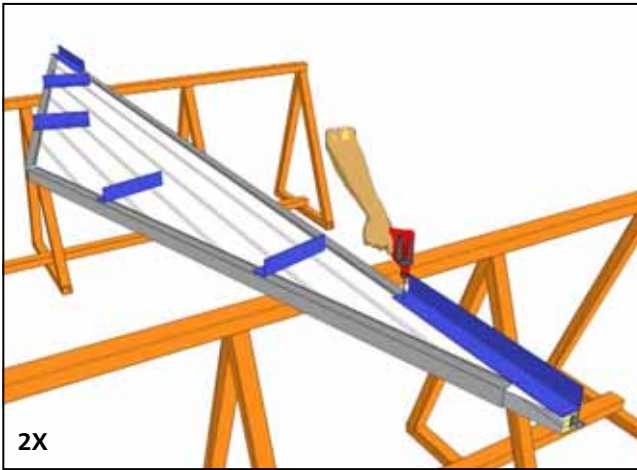

Уголок 50x50 ал. L=3130 - 4шт.

Уголок 50x50 ал. L=1930 - 4шт.

Уголок 50x50 ал. L=2660 – 4шт.

Уплотнитель панелей – 36,5 п. м.

Саморез со сверлом 5,5x25

Заклепка 4x20

Заглушка 14

Подготовка к монтажу гаража (при необходимости)
Вариант I

Вариант II

Каркас гаража

Сборка облицовки

50x50

WWW.DOORHAN.RU