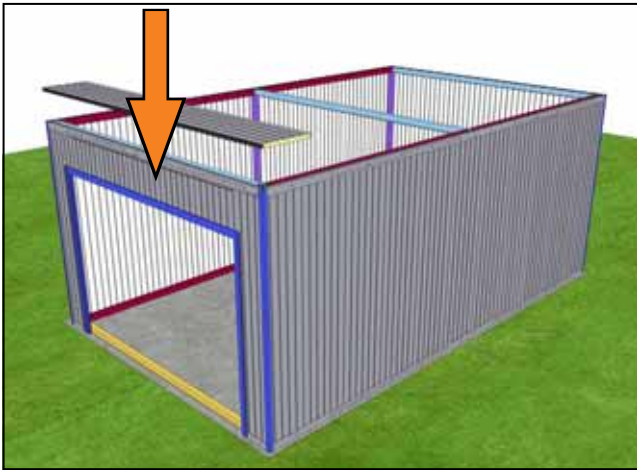

Уголок 50x50 ал. L=3130 - 4шт.

Уголок 50x50 ал. L=1930 - 4шт.

Уголок 50x50 ал. L=2660 – 4шт.

Уплотнитель панелей – 36,5 п. м.

Саморез со сверлом 5,5x25

Заклепка 4x20

Заглушка 14

Подготовка к монтажу гаража (при необходимости)
Вариант I

Вариант II

Каркас гаража

Сборка облицовки

50x50

WWW.DOORHAN.RU