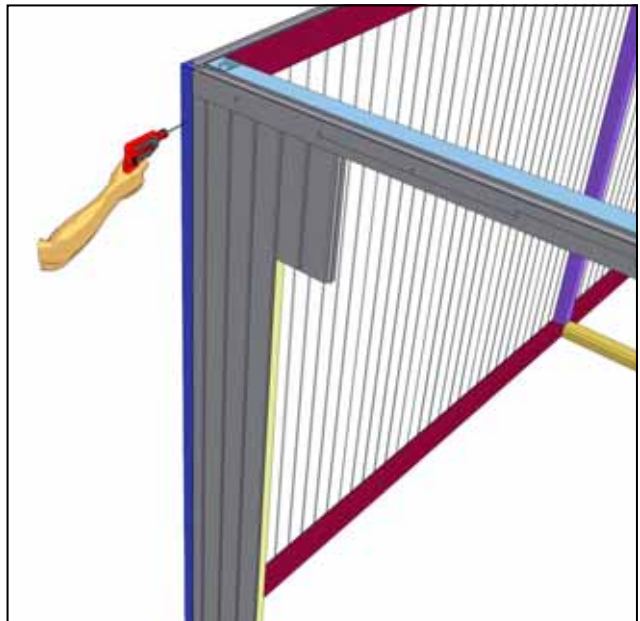

Уголок 50x50 ал. L=3130 - 4шт.

Уголок 50x50 ал. L=1930 - 4шт.

Уголок 50x50 ал. L=2660 – 4шт.

Уплотнитель панелей – 36,5 п. м.

Саморез со сверлом 5,5x25

Заклепка 4x20

Заглушка 14

Подготовка к монтажу гаража (при необходимости)
Вариант I

Вариант II

Каркас гаража

Сборка облицовки

50x50

WWW.DOORHAN.RU