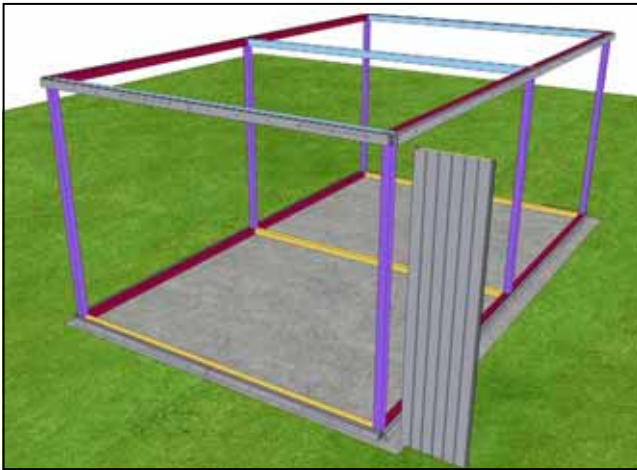

Уголок 50x50 ал. L=3130 - 4шт.

Уголок 50x50 ал. L=1930 - 4шт.

Уголок 50x50 ал. L=2660 – 4шт.

Уплотнитель панелей – 36,5 п. м.

Саморез со сверлом 5,5x25

Заклепка 4x20

Заглушка 14

Подготовка к монтажу гаража (при необходимости)
Вариант I

Вариант II

Каркас гаража

Сборка облицовки

50x50

WWW.DOORHAN.RU