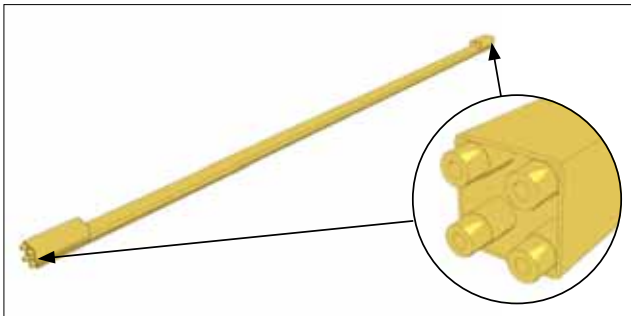

ИНСТРУКЦИЯ ПО МОНТАЖУ МОДУЛЬНЫХ ГАРАЖЕЙ

Комплект поставки гаража

48 шт.

48 шт.

Панель 575 стены - 26шт.
L=2524

Панель 575 потолка - 10шт.
L=3860

Панель 575 притолоки - 5шт.
L=315

Панель 575 стены обрезанная -
2шт. L=2524/430

Панель 575 стены обрезанная -
1шт. L=2524/408

Панель 575 потолка обрезанная -
1шт. L=3860/536

Панель пристенка с вырезом ле-
вая L=2524 вырез 218x2209

Панель пристенка с вырезом пра-
вая L=2524/408 вырез 38x2209

Профиль основной несущий
L=3080 - 8шт.

Профиль основной несущий
L=290 - 2шт.

Профиль основной несущий
L=1880 - 6шт.

П-профиль панелей притолоки
L=2855 - 1шт.

Профиль нижний несущий окан-
товки проема L=2290x45(1)° -
2шт. L=3179x45(2)° - 1шт.

Уголок 50x50 ал. L=3130 - 4шт.

Уголок 50x50 ал. L=1930 - 4шт.

Уголок 50x50 ал. L=2660 – 4шт.

Уплотнитель панелей – 36,5 п. м.

Саморез со сверлом 5,5x25

Заклепка 4x20

Заглушка 14

Подготовка к монтажу гаража (при необходимости)
Вариант I