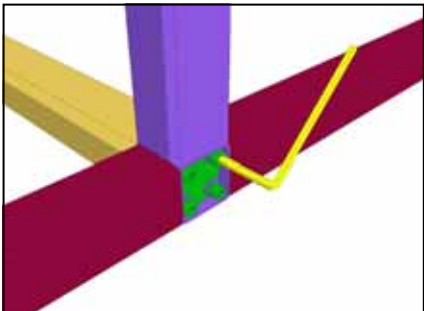

Уголок 50x50 ал. L=3130 - 4шт.

Уголок 50x50 ал. L=1930 - 4шт.

Уголок 50x50 ал. L=2660 – 4шт.

Уплотнитель панелей – 36,5 п. м.

Саморез со сверлом 5,5x25

Заклепка 4x20

Заглушка 14

Подготовка к монтажу гаража (при необходимости)
Вариант I

Вариант II

Каркас гаража

Сборка облицовки

50x50

WWW.DOORHAN.RU