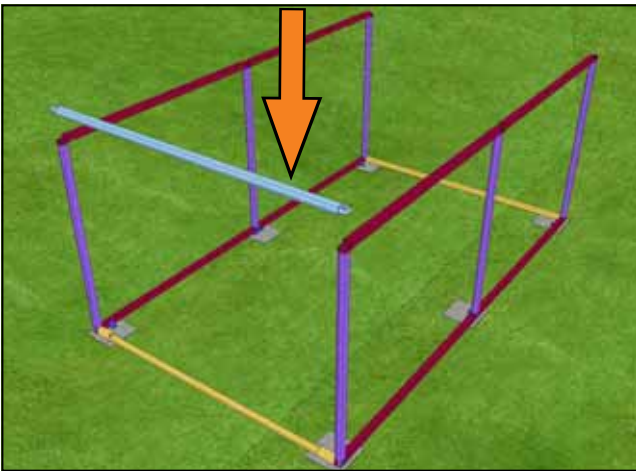

Профиль основной несущий
L=3080 - 8шт.

Профиль основной несущий
L=290 - 2шт.

Профиль основной несущий
L=1880 - 6шт.

П-профиль панелей притолоки
L=2855 - 1шт.

Профиль нижний несущий окан-
товки проема L=2290x45(1)° -
2шт. L=3179x45(2)° - 1шт.

Уголок 50x50 ал. L=3130 - 4шт.

Уголок 50x50 ал. L=1930 - 4шт.

Уголок 50x50 ал. L=2660 – 4шт.

Уплотнитель панелей – 36,5 п. м.

Саморез со сверлом 5,5x25

Заклепка 4x20

Заглушка 14

Подготовка к монтажу гаража (при необходимости)
Вариант I

Вариант II

Каркас гаража

Сборка облицовки

50x50

WWW.DOORHAN.RU