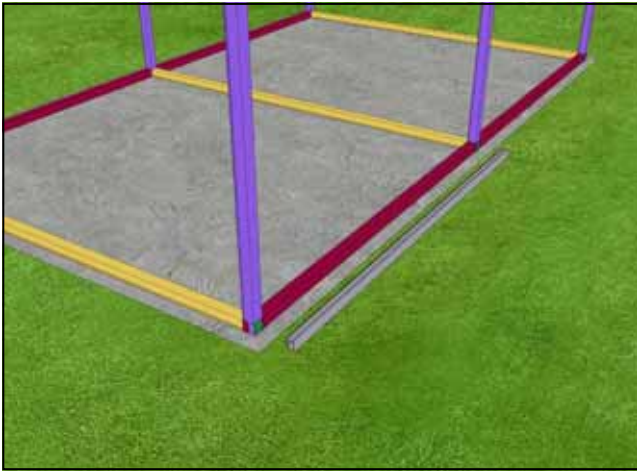

Уголок 50x50 ал. L=3130 - 4шт.

Уголок 50x50 ал. L=1930 - 4шт.

Уголок 50x50 ал. L=2660 – 4шт.

Уплотнитель панелей – 36,5 п. м.

Саморез со сверлом 5,5x25

Заклепка 4x20

Заглушка 14

Подготовка к монтажу гаража (при необходимости)
Вариант I

Вариант II

Каркас гаража

Сборка облицовки

50x50

WWW.DOORHAN.RU