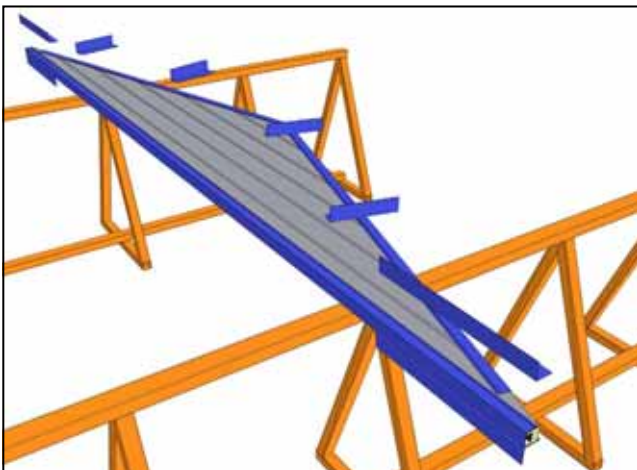

Уголок 50x50 ал. L=3130 - 4шт.

Уголок 50x50 ал. L=1930 - 4шт.

Уголок 50x50 ал. L=2660 – 4шт.

Уплотнитель панелей – 36,5 п. м.

Саморез со сверлом 5,5x25

Заклепка 4x20

Заглушка 14

Подготовка к монтажу гаража (при необходимости)
Вариант I

Вариант II

Каркас гаража

Сборка облицовки

50x50

WWW.DOORHAN.RU