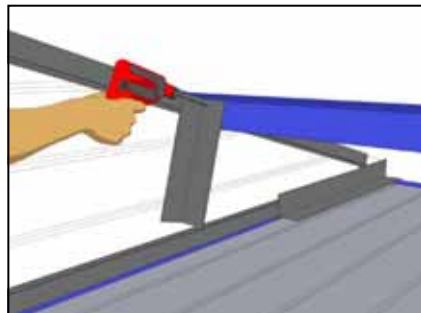

Уголок 50x50 ал. L=3130 - 4шт.

Уголок 50x50 ал. L=1930 - 4шт.

Уголок 50x50 ал. L=2660 – 4шт.

Уплотнитель панелей – 36,5 п. м.

Саморез со сверлом 5,5x25

Заклепка 4x20

Заглушка 14

Подготовка к монтажу гаража (при необходимости)
Вариант I

Вариант II

Каркас гаража

Сборка облицовки

50x50

WWW.DOORHAN.RU