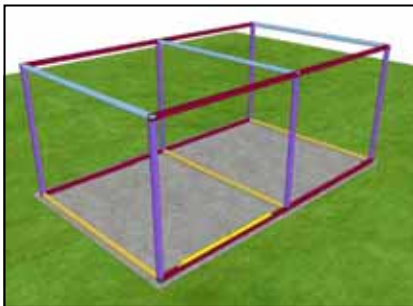

Уголок 50x50 ал. L=3130 - 4шт.

Уголок 50x50 ал. L=1930 - 4шт.

Уголок 50x50 ал. L=2660 – 4шт.

Уплотнитель панелей – 36,5 п. м.

Саморез со сверлом 5,5x25

Заклепка 4x20

Заглушка 14

Подготовка к монтажу гаража (при необходимости)
Вариант I

Вариант II

Каркас гаража

Сборка облицовки

50x50

WWW.DOORHAN.RU