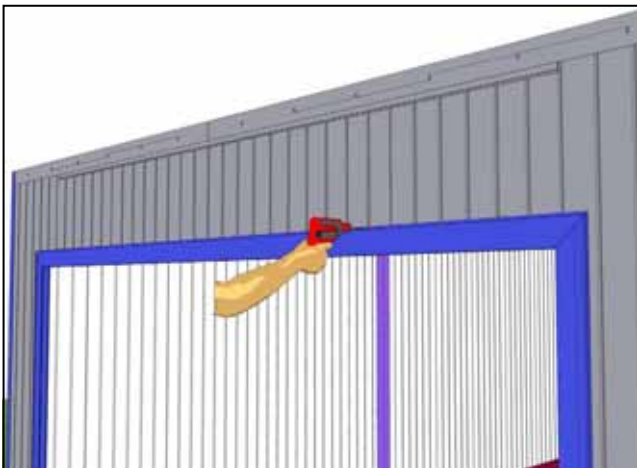

Уголок 50x50 ал. L=3130 - 4шт.

Уголок 50x50 ал. L=1930 - 4шт.

Уголок 50x50 ал. L=2660 – 4шт.

Уплотнитель панелей – 36,5 п. м.

Саморез со сверлом 5,5x25

Заклепка 4x20

Заглушка 14

Подготовка к монтажу гаража (при необходимости)
Вариант I

Вариант II

Каркас гаража

Сборка облицовки

50x50

WWW.DOORHAN.RU