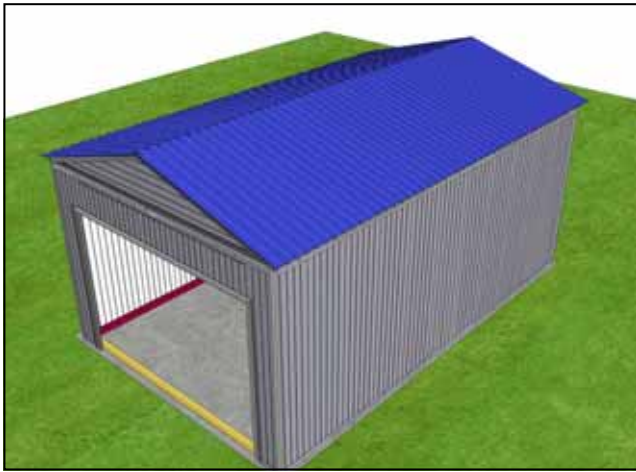

Уголок 50x50 ал. L=3130 - 4шт.

Уголок 50x50 ал. L=1930 - 4шт.

Уголок 50x50 ал. L=2660 – 4шт.

Уплотнитель панелей – 36,5 п. м.

Саморез со сверлом 5,5x25

Заклепка 4x20

Заглушка 14

Подготовка к монтажу гаража (при необходимости)
Вариант I

Вариант II

Каркас гаража

Сборка облицовки

50x50

WWW.DOORHAN.RU