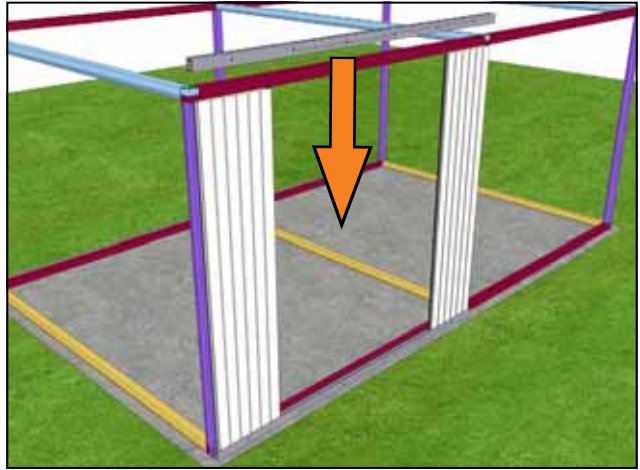

Уголок 50x50 ал. L=3130 - 4шт.

Уголок 50x50 ал. L=1930 - 4шт.

Уголок 50x50 ал. L=2660 – 4шт.

Уплотнитель панелей – 36,5 п. м.

Саморез со сверлом 5,5x25

Заклепка 4x20

Заглушка 14

Подготовка к монтажу гаража (при необходимости)
Вариант I

Вариант II

Каркас гаража

Сборка облицовки

50x50

WWW.DOORHAN.RU