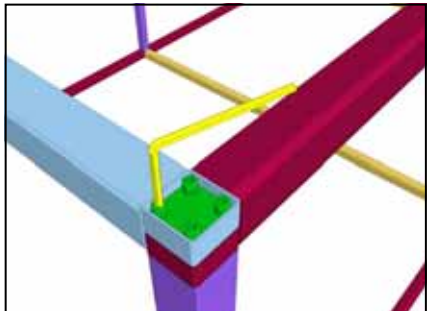

Уголок 50x50 ал. L=3130 - 4шт.

Уголок 50x50 ал. L=1930 - 4шт.

Уголок 50x50 ал. L=2660 – 4шт.

Уплотнитель панелей – 36,5 п. м.

Саморез со сверлом 5,5x25

Заклепка 4x20

Заглушка 14

Подготовка к монтажу гаража (при необходимости)
Вариант I

Вариант II

Каркас гаража

Сборка облицовки

50x50

WWW.DOORHAN.RU