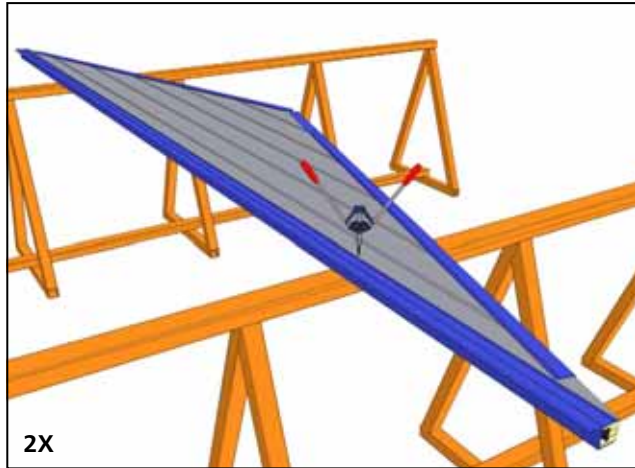

Профиль основной несущий
L=3080 - 8шт.

Профиль основной несущий
L=290 - 2шт.

Профиль основной несущий
L=1880 - 6шт.

П-профиль панелей притолоки
L=2855 - 1шт.

Профиль нижний несущий окан-
товки проема L=2290x45(1)° -
2шт. L=3179x45(2)° - 1шт.

Уголок 50x50 ал. L=3130 - 4шт.

Уголок 50x50 ал. L=1930 - 4шт.

Уголок 50x50 ал. L=2660 – 4шт.

Уплотнитель панелей – 36,5 п. м.

Саморез со сверлом 5,5x25

Заклепка 4x20

Заглушка 14

Подготовка к монтажу гаража (при необходимости)
Вариант I

Вариант II

Каркас гаража

Сборка облицовки

50x50

WWW.DOORHAN.RU