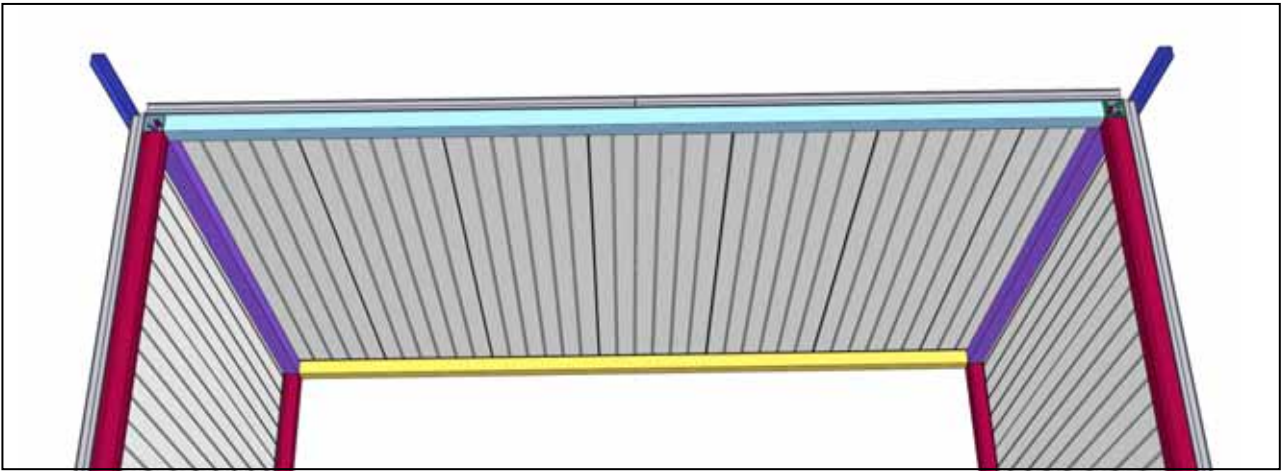

Уголок 50x50 ал. L=3130 - 4шт.

Уголок 50x50 ал. L=1930 - 4шт.

Уголок 50x50 ал. L=2660 – 4шт.

Уплотнитель панелей – 36,5 п. м.

Саморез со сверлом 5,5x25

Заклепка 4x20

Заглушка 14

Подготовка к монтажу гаража (при необходимости)
Вариант I

Вариант II

Каркас гаража

Сборка облицовки

50x50

WWW.DOORHAN.RU