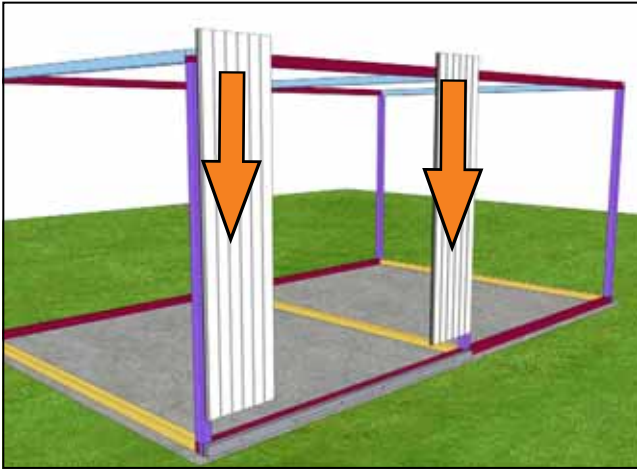

Уголок 50x50 ал. L=3130 - 4шт.

Уголок 50x50 ал. L=1930 - 4шт.

Уголок 50x50 ал. L=2660 – 4шт.

Уплотнитель панелей – 36,5 п. м.

Саморез со сверлом 5,5x25

Заклепка 4x20

Заглушка 14

Подготовка к монтажу гаража (при необходимости)
Вариант I

Вариант II

Каркас гаража

Сборка облицовки

50x50

WWW.DOORHAN.RU