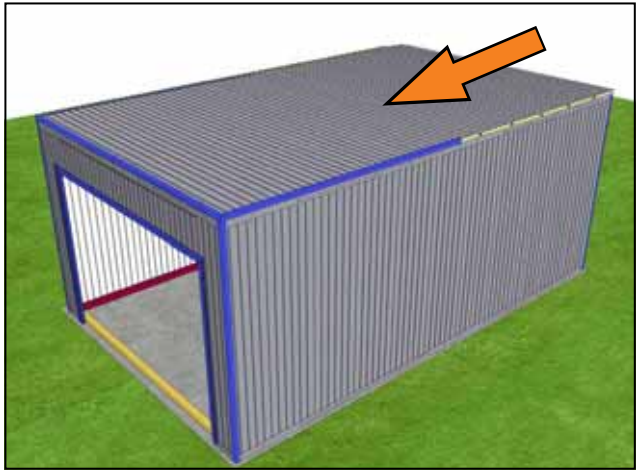

Уголок 50x50 ал. L=3130 - 4шт.

Уголок 50x50 ал. L=1930 - 4шт.

Уголок 50x50 ал. L=2660 – 4шт.

Уплотнитель панелей – 36,5 п. м.

Саморез со сверлом 5,5x25

Заклепка 4x20

Заглушка 14

Подготовка к монтажу гаража (при необходимости)
Вариант I

Вариант II

Каркас гаража

Сборка облицовки

50x50

WWW.DOORHAN.RU