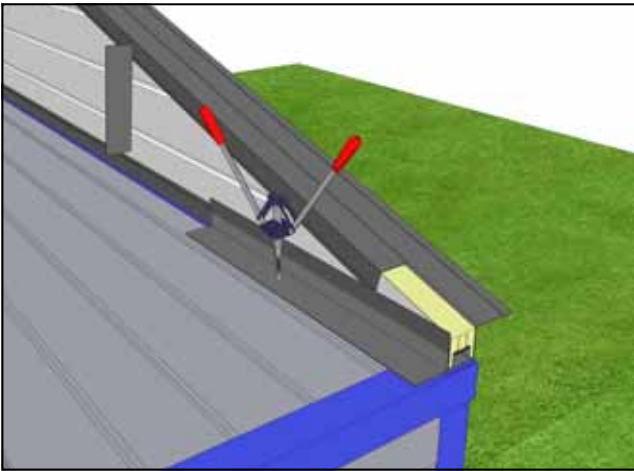

Уголок 50x50 ал. L=3130 - 4шт.

Уголок 50x50 ал. L=1930 - 4шт.

Уголок 50x50 ал. L=2660 – 4шт.

Уплотнитель панелей – 36,5 п. м.

Саморез со сверлом 5,5x25

Заклепка 4x20

Заглушка 14

Подготовка к монтажу гаража (при необходимости)
Вариант I

Вариант II

Каркас гаража

Сборка облицовки

50x50

WWW.DOORHAN.RU