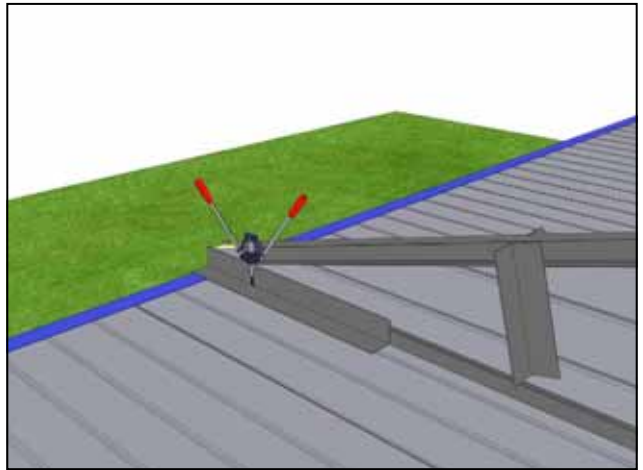

Уголок 50x50 ал. L=3130 - 4шт.

Уголок 50x50 ал. L=1930 - 4шт.

Уголок 50x50 ал. L=2660 – 4шт.

Уплотнитель панелей – 36,5 п. м.

Саморез со сверлом 5,5x25

Заклепка 4x20

Заглушка 14

Подготовка к монтажу гаража (при необходимости)
Вариант I

Вариант II

Каркас гаража

Сборка облицовки

50x50

WWW.DOORHAN.RU