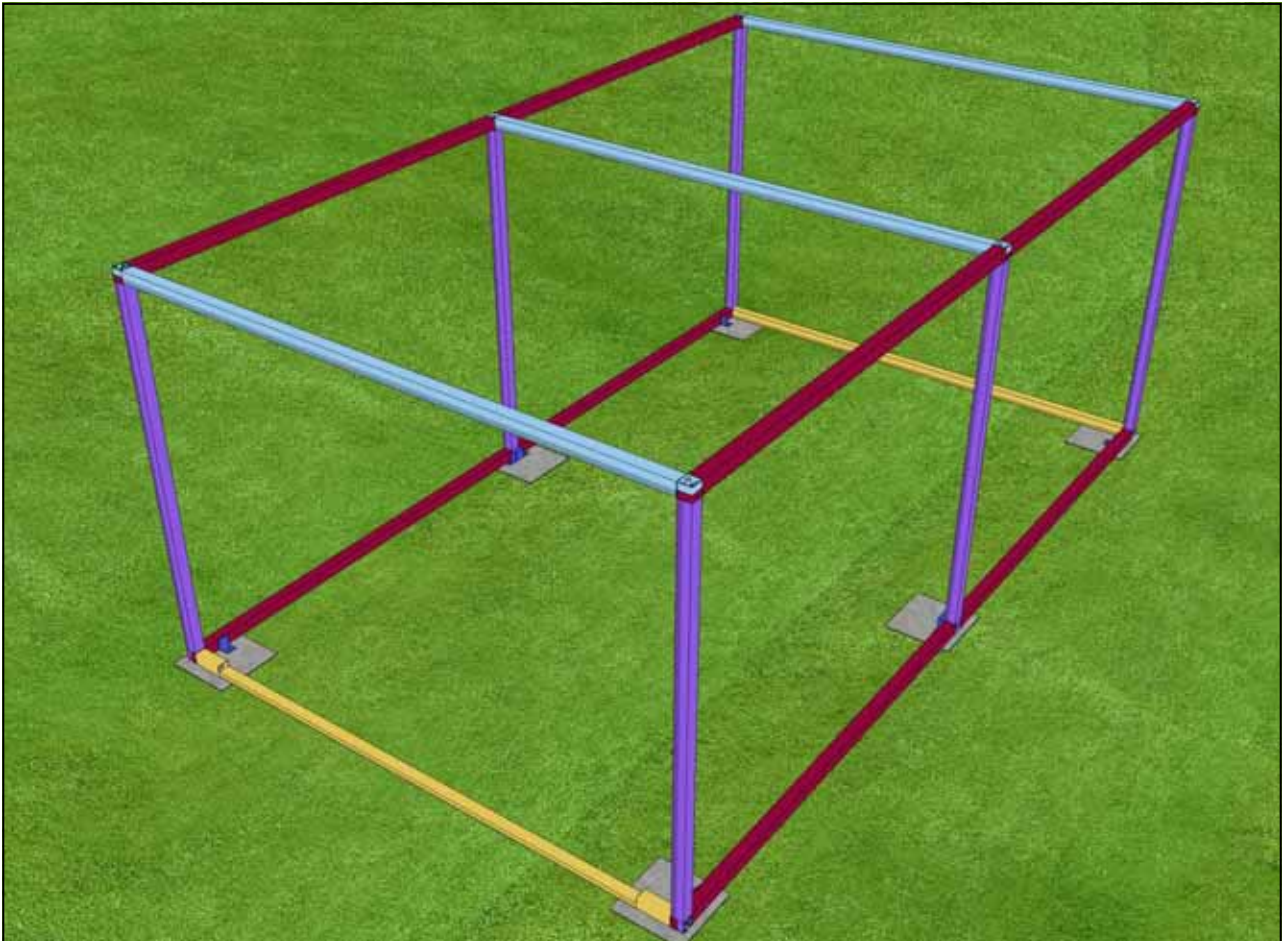

Профиль основной несущий
L=3080 - 8шт.

Профиль основной несущий
L=290 - 2шт.

Профиль основной несущий
L=1880 - 6шт.

П-профиль панелей притолоки
L=2855 - 1шт.

Профиль нижний несущий окан-
товки проема L=2290x45(1)° -
2шт. L=3179x45(2)° - 1шт.

Уголок 50x50 ал. L=3130 - 4шт.

Уголок 50x50 ал. L=1930 - 4шт.

Уголок 50x50 ал. L=2660 – 4шт.

Уплотнитель панелей – 36,5 п. м.

Саморез со сверлом 5,5x25

Заклепка 4x20

Заглушка 14

Подготовка к монтажу гаража (при необходимости)
Вариант I

Вариант II

Каркас гаража

Сборка облицовки

50x50

WWW.DOORHAN.RU