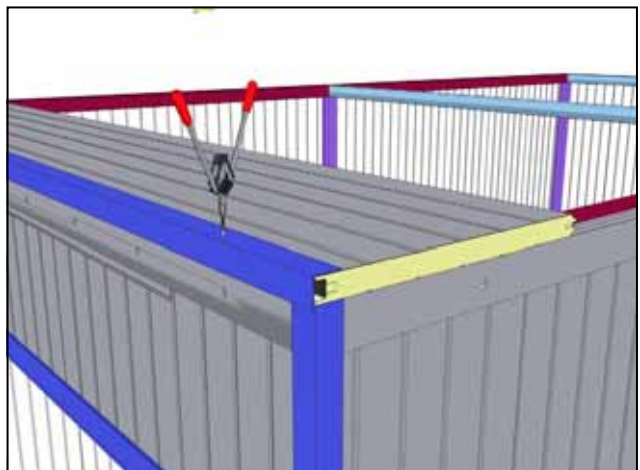

Уголок 50x50 ал. L=3130 - 4шт.

Уголок 50x50 ал. L=1930 - 4шт.

Уголок 50x50 ал. L=2660 – 4шт.

Уплотнитель панелей – 36,5 п. м.

Саморез со сверлом 5,5x25

Заклепка 4x20

Заглушка 14

Подготовка к монтажу гаража (при необходимости)
Вариант I

Вариант II

Каркас гаража

Сборка облицовки

50x50

WWW.DOORHAN.RU