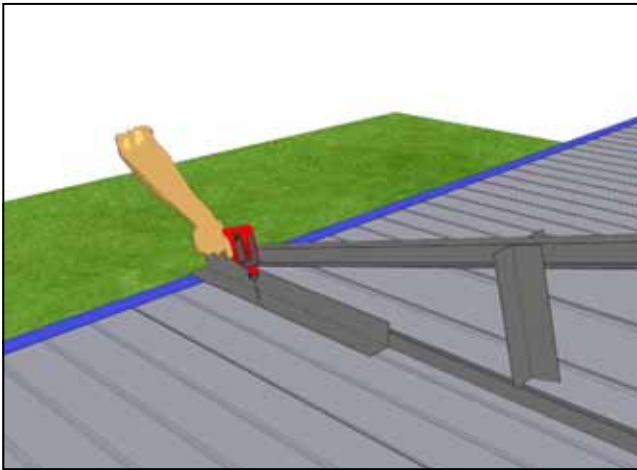

Уголок 50x50 ал. L=3130 - 4шт.

Уголок 50x50 ал. L=1930 - 4шт.

Уголок 50x50 ал. L=2660 – 4шт.

Уплотнитель панелей – 36,5 п. м.

Саморез со сверлом 5,5x25

Заклепка 4x20

Заглушка 14

Подготовка к монтажу гаража (при необходимости)
Вариант I

Вариант II

Каркас гаража

Сборка облицовки

50x50

WWW.DOORHAN.RU