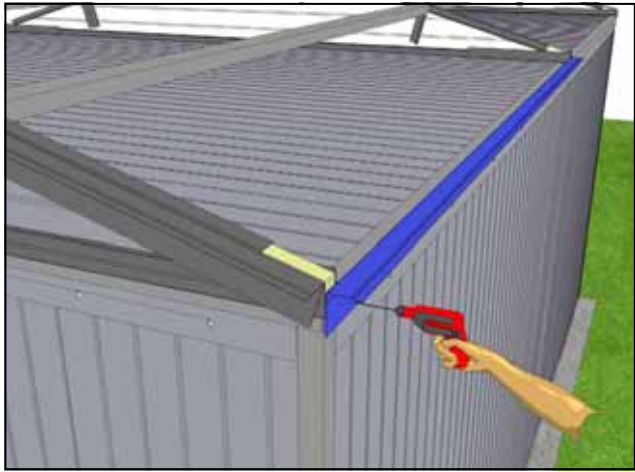

Уголок 50x50 ал. L=3130 - 4шт.

Уголок 50x50 ал. L=1930 - 4шт.

Уголок 50x50 ал. L=2660 – 4шт.

Уплотнитель панелей – 36,5 п. м.

Саморез со сверлом 5,5x25

Заклепка 4x20

Заглушка 14

Подготовка к монтажу гаража (при необходимости)
Вариант I

Вариант II

Каркас гаража

Сборка облицовки

50x50

WWW.DOORHAN.RU