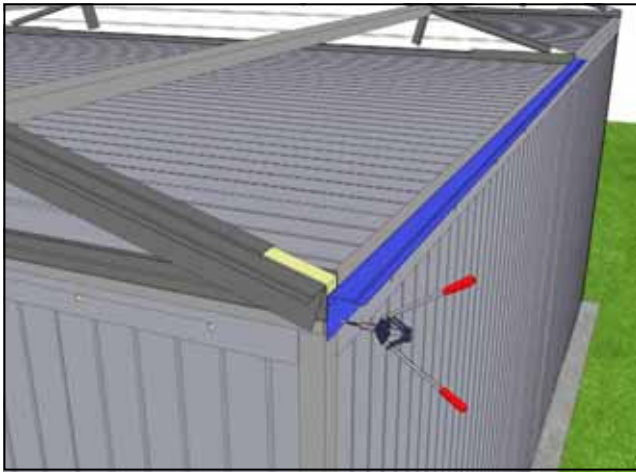

Уголок 50x50 ал. L=3130 - 4шт.

Уголок 50x50 ал. L=1930 - 4шт.

Уголок 50x50 ал. L=2660 – 4шт.

Уплотнитель панелей – 36,5 п. м.

Саморез со сверлом 5,5x25

Заклепка 4x20

Заглушка 14

Подготовка к монтажу гаража (при необходимости)
Вариант I

Вариант II

Каркас гаража

Сборка облицовки

50x50

WWW.DOORHAN.RU