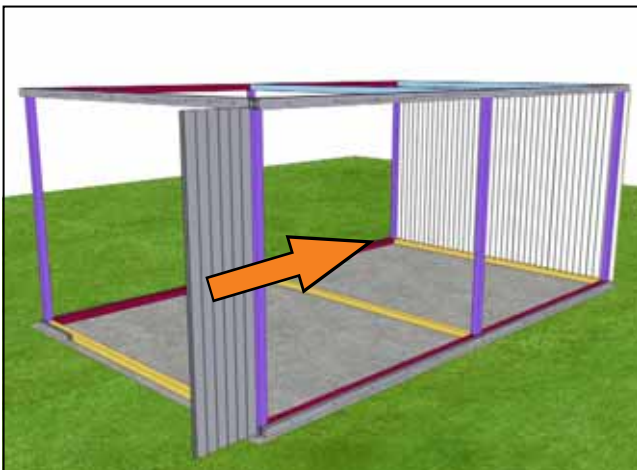

Уголок 50x50 ал. L=3130 - 4шт.

Уголок 50x50 ал. L=1930 - 4шт.

Уголок 50x50 ал. L=2660 – 4шт.

Уплотнитель панелей – 36,5 п. м.

Саморез со сверлом 5,5x25

Заклепка 4x20

Заглушка 14

Подготовка к монтажу гаража (при необходимости)
Вариант I

Вариант II

Каркас гаража

Сборка облицовки

50x50

WWW.DOORHAN.RU