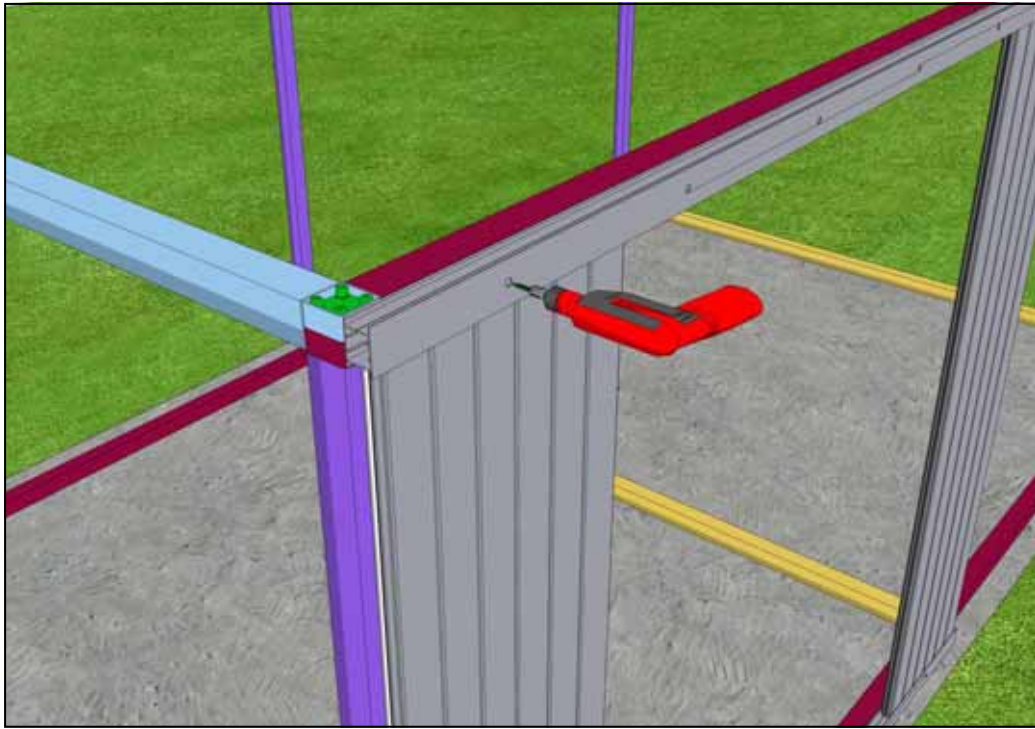

Уголок 50x50 ал. L=3130 - 4шт.

Уголок 50x50 ал. L=1930 - 4шт.

Уголок 50x50 ал. L=2660 – 4шт.

Уплотнитель панелей – 36,5 п. м.

Саморез со сверлом 5,5x25

Заклепка 4x20

Заглушка 14

Подготовка к монтажу гаража (при необходимости)
Вариант I

Вариант II

Каркас гаража

Сборка облицовки

50x50

WWW.DOORHAN.RU