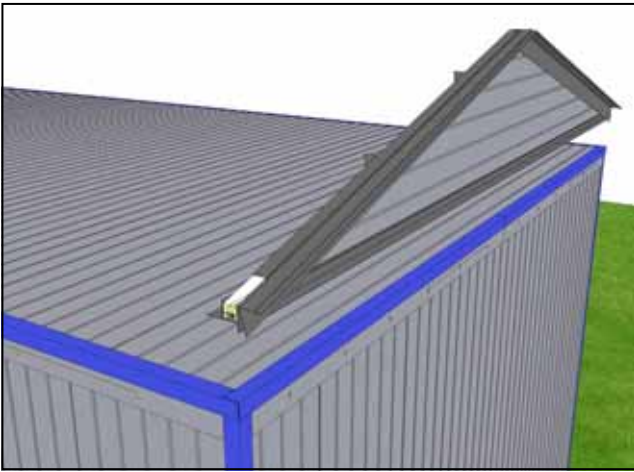

Уголок 50x50 ал. L=3130 - 4шт.

Уголок 50x50 ал. L=1930 - 4шт.

Уголок 50x50 ал. L=2660 – 4шт.

Уплотнитель панелей – 36,5 п. м.

Саморез со сверлом 5,5x25

Заклепка 4x20

Заглушка 14

Подготовка к монтажу гаража (при необходимости)
Вариант I

Вариант II

Каркас гаража

Сборка облицовки

50x50

WWW.DOORHAN.RU