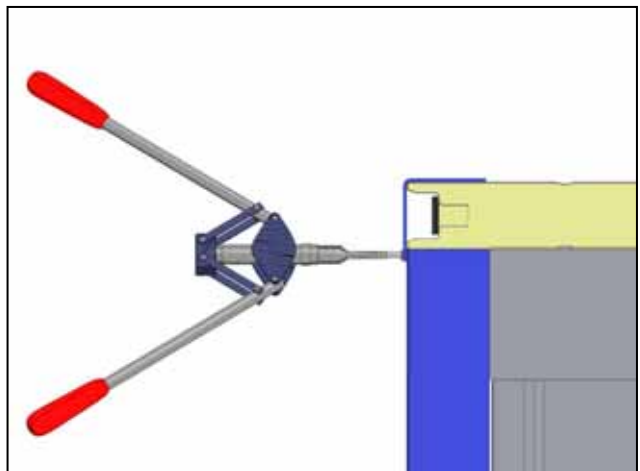

Уголок 50x50 ал. L=3130 - 4шт.

Уголок 50x50 ал. L=1930 - 4шт.

Уголок 50x50 ал. L=2660 – 4шт.

Уплотнитель панелей – 36,5 п. м.

Саморез со сверлом 5,5x25

Заклепка 4x20

Заглушка 14

Подготовка к монтажу гаража (при необходимости)
Вариант I

Вариант II

Каркас гаража

Сборка облицовки

50x50

WWW.DOORHAN.RU