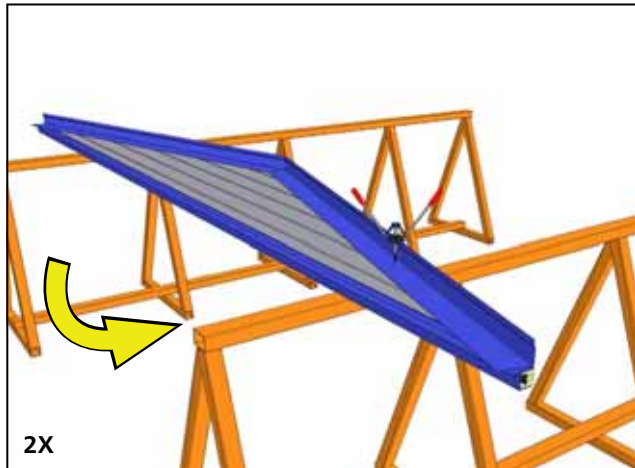

Уголок 50x50 ал. L=3130 - 4шт.

Уголок 50x50 ал. L=1930 - 4шт.

Уголок 50x50 ал. L=2660 – 4шт.

Уплотнитель панелей – 36,5 п. м.

Саморез со сверлом 5,5x25

Заклепка 4x20

Заглушка 14

Подготовка к монтажу гаража (при необходимости)
Вариант I

Вариант II

Каркас гаража

Сборка облицовки

50x50

WWW.DOORHAN.RU