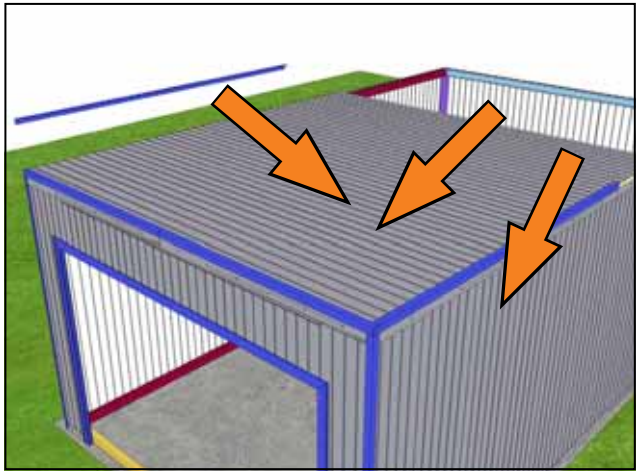

Уголок 50x50 ал. L=3130 - 4шт.

Уголок 50x50 ал. L=1930 - 4шт.

Уголок 50x50 ал. L=2660 – 4шт.

Уплотнитель панелей – 36,5 п. м.

Саморез со сверлом 5,5x25

Заклепка 4x20

Заглушка 14

Подготовка к монтажу гаража (при необходимости)
Вариант I

Вариант II

Каркас гаража

Сборка облицовки

50x50

WWW.DOORHAN.RU