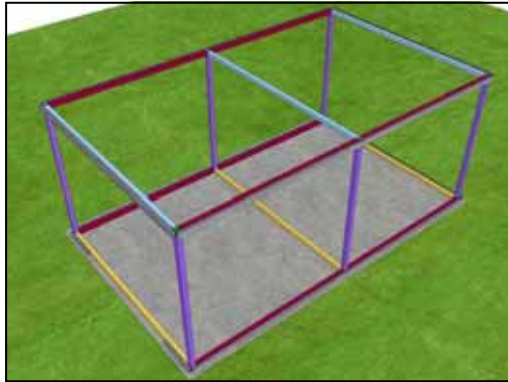

Уголок 50x50 ал. L=3130 - 4шт.

Уголок 50x50 ал. L=1930 - 4шт.

Уголок 50x50 ал. L=2660 – 4шт.

Уплотнитель панелей – 36,5 п. м.

Саморез со сверлом 5,5x25

Заклепка 4x20

Заглушка 14

Подготовка к монтажу гаража (при необходимости)
Вариант I

Вариант II

Каркас гаража

Сборка облицовки

50x50

WWW.DOORHAN.RU