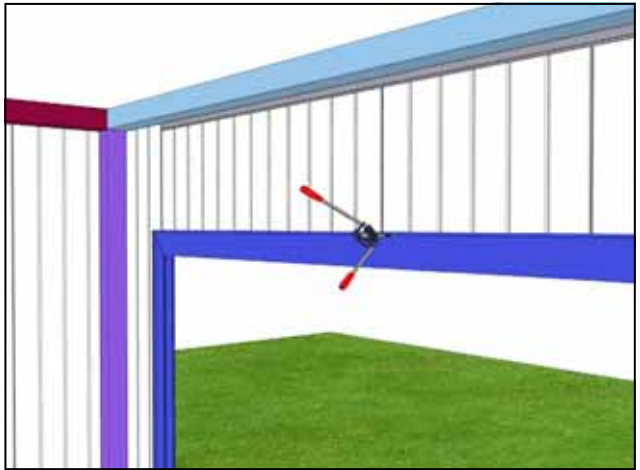

Уголок 50x50 ал. L=3130 - 4шт.

Уголок 50x50 ал. L=1930 - 4шт.

Уголок 50x50 ал. L=2660 – 4шт.

Уплотнитель панелей – 36,5 п. м.

Саморез со сверлом 5,5x25

Заклепка 4x20

Заглушка 14

Подготовка к монтажу гаража (при необходимости)
Вариант I

Вариант II

Каркас гаража

Сборка облицовки

50x50

WWW.DOORHAN.RU