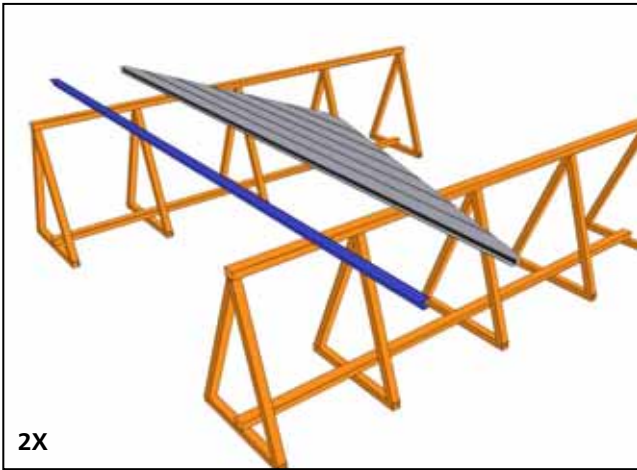

Уголок 50x50 ал. L=3130 - 4шт.

Уголок 50x50 ал. L=1930 - 4шт.

Уголок 50x50 ал. L=2660 – 4шт.

Уплотнитель панелей – 36,5 п. м.

Саморез со сверлом 5,5x25

Заклепка 4x20

Заглушка 14

Подготовка к монтажу гаража (при необходимости)
Вариант I

Вариант II

Каркас гаража

Сборка облицовки

50x50

WWW.DOORHAN.RU