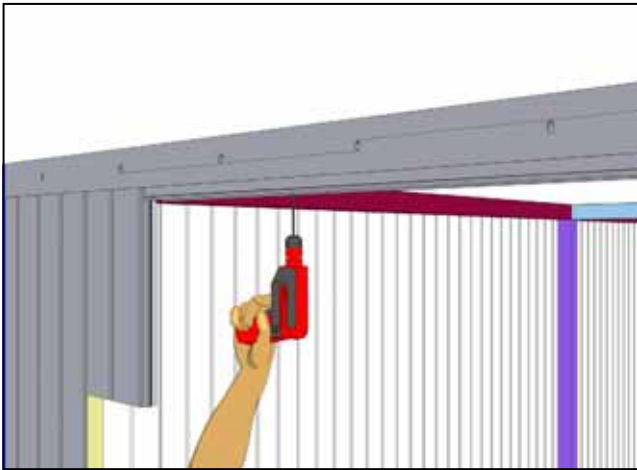

Уголок 50x50 ал. L=3130 - 4шт.

Уголок 50x50 ал. L=1930 - 4шт.

Уголок 50x50 ал. L=2660 – 4шт.

Уплотнитель панелей – 36,5 п. м.

Саморез со сверлом 5,5x25

Заклепка 4x20

Заглушка 14

Подготовка к монтажу гаража (при необходимости)
Вариант I

Вариант II

Каркас гаража

Сборка облицовки

50x50

WWW.DOORHAN.RU