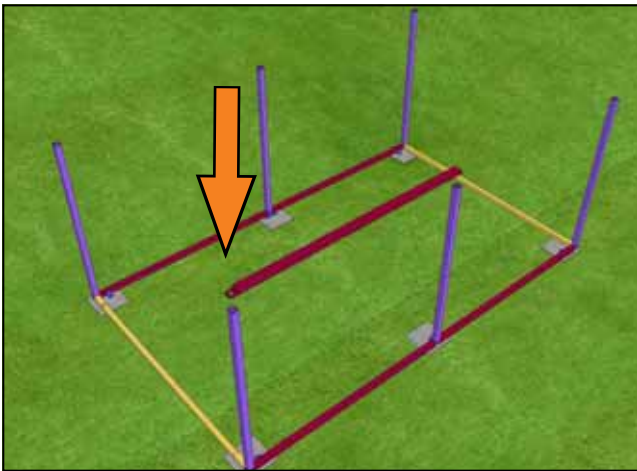

Профиль основной несущий
L=3080 - 8шт.

Профиль основной несущий
L=290 - 2шт.

Профиль основной несущий
L=1880 - 6шт.

П-профиль панелей притолоки
L=2855 - 1шт.

Профиль нижний несущий окан-
товки проема L=2290x45(1)° -
2шт. L=3179x45(2)° - 1шт.

Уголок 50x50 ал. L=3130 - 4шт.

Уголок 50x50 ал. L=1930 - 4шт.

Уголок 50x50 ал. L=2660 – 4шт.

Уплотнитель панелей – 36,5 п. м.

Саморез со сверлом 5,5x25

Заклепка 4x20

Заглушка 14

Подготовка к монтажу гаража (при необходимости)
Вариант I

Вариант II

Каркас гаража

Сборка облицовки

50x50

WWW.DOORHAN.RU