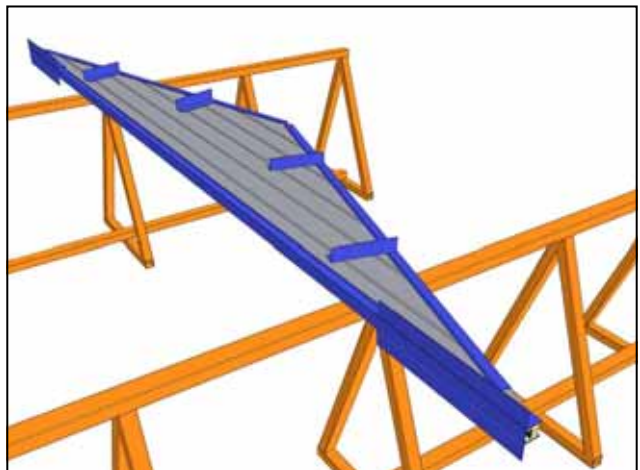

Уголок 50x50 ал. L=3130 - 4шт.

Уголок 50x50 ал. L=1930 - 4шт.

Уголок 50x50 ал. L=2660 – 4шт.

Уплотнитель панелей – 36,5 п. м.

Саморез со сверлом 5,5x25

Заклепка 4x20

Заглушка 14

Подготовка к монтажу гаража (при необходимости)
Вариант I

Вариант II

Каркас гаража

Сборка облицовки

50x50

WWW.DOORHAN.RU