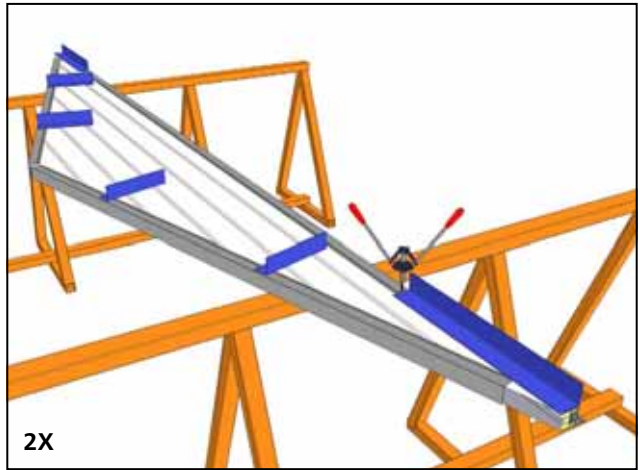

Профиль основной несущий
L=3080 - 8шт.

Профиль основной несущий
L=290 - 2шт.

Профиль основной несущий
L=1880 - 6шт.

П-профиль панелей притолоки
L=2855 - 1шт.

Профиль нижний несущий окан-
товки проема L=2290x45(1)° -
2шт. L=3179x45(2)° - 1шт.

Уголок 50x50 ал. L=3130 - 4шт.

Уголок 50x50 ал. L=1930 - 4шт.

Уголок 50x50 ал. L=2660 – 4шт.

Уплотнитель панелей – 36,5 п. м.

Саморез со сверлом 5,5x25

Заклепка 4x20

Заглушка 14

Подготовка к монтажу гаража (при необходимости)
Вариант I

Вариант II

Каркас гаража

Сборка облицовки

50x50

WWW.DOORHAN.RU