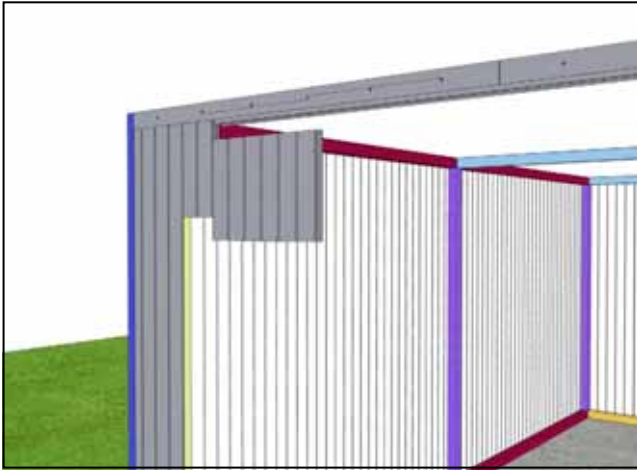

Уголок 50x50 ал. L=3130 - 4шт.

Уголок 50x50 ал. L=1930 - 4шт.

Уголок 50x50 ал. L=2660 – 4шт.

Уплотнитель панелей – 36,5 п. м.

Саморез со сверлом 5,5x25

Заклепка 4x20

Заглушка 14

Подготовка к монтажу гаража (при необходимости)
Вариант I

Вариант II

Каркас гаража

Сборка облицовки

50x50

WWW.DOORHAN.RU