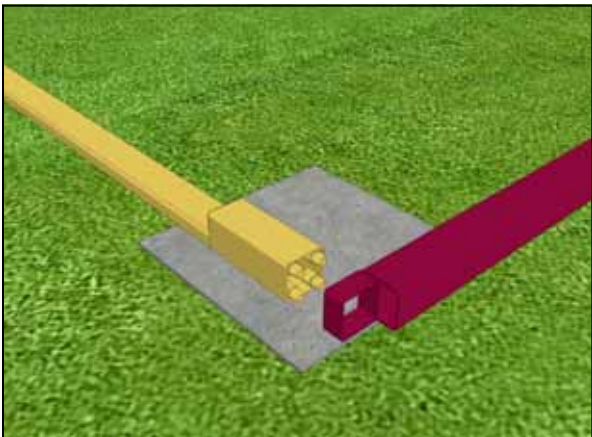

Каркас гаража